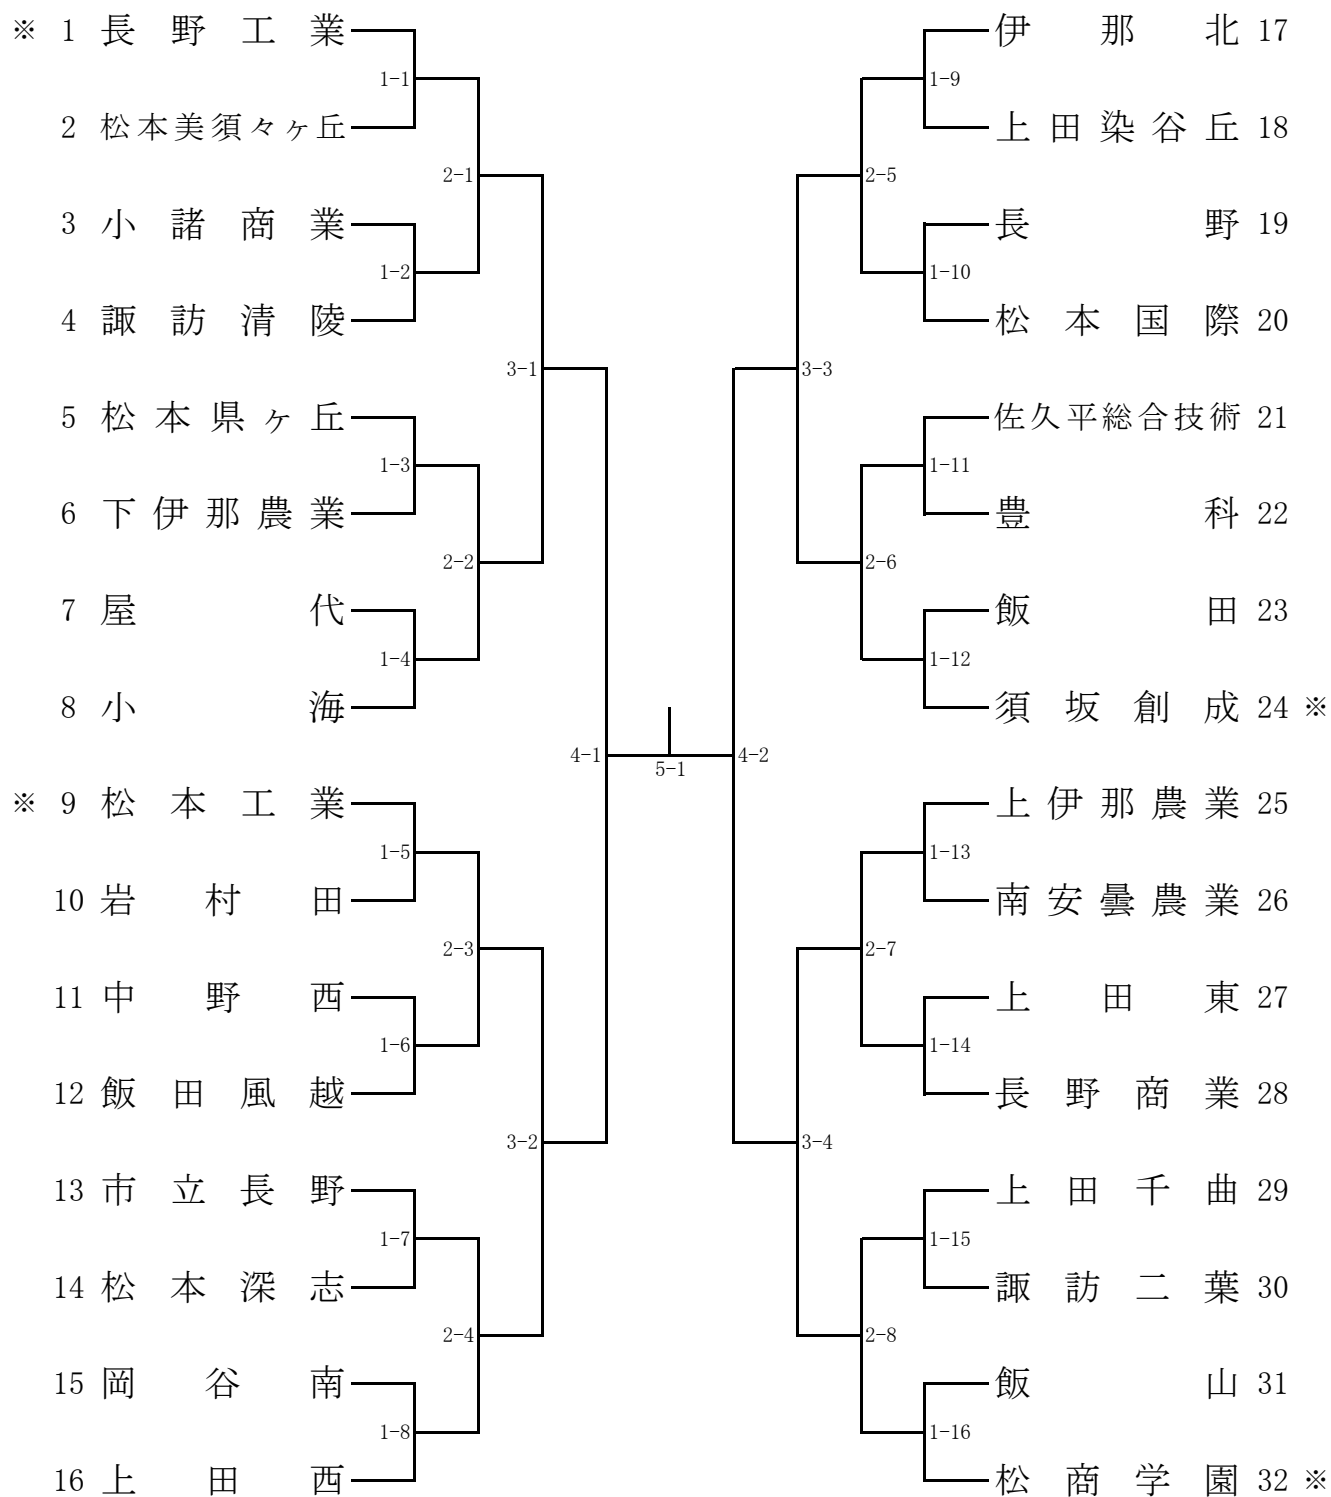

令和元年度長野県高等学校新人体育大会 卓球競技大会
男子学校対抗(B・T)

[北信越代表決定戦]

令和元年度長野県高等学校新人体育大会 卓球競技大会
女子学校対抗(G・T)

[北信越代表決定戦]

令和元年度長野県高等学校新人体育大会 卓球競技大会
男子シングルス(B・S)

令和元年度長野県高等学校新人体育大会 卓球競技大会
女子シングルス<G・S>