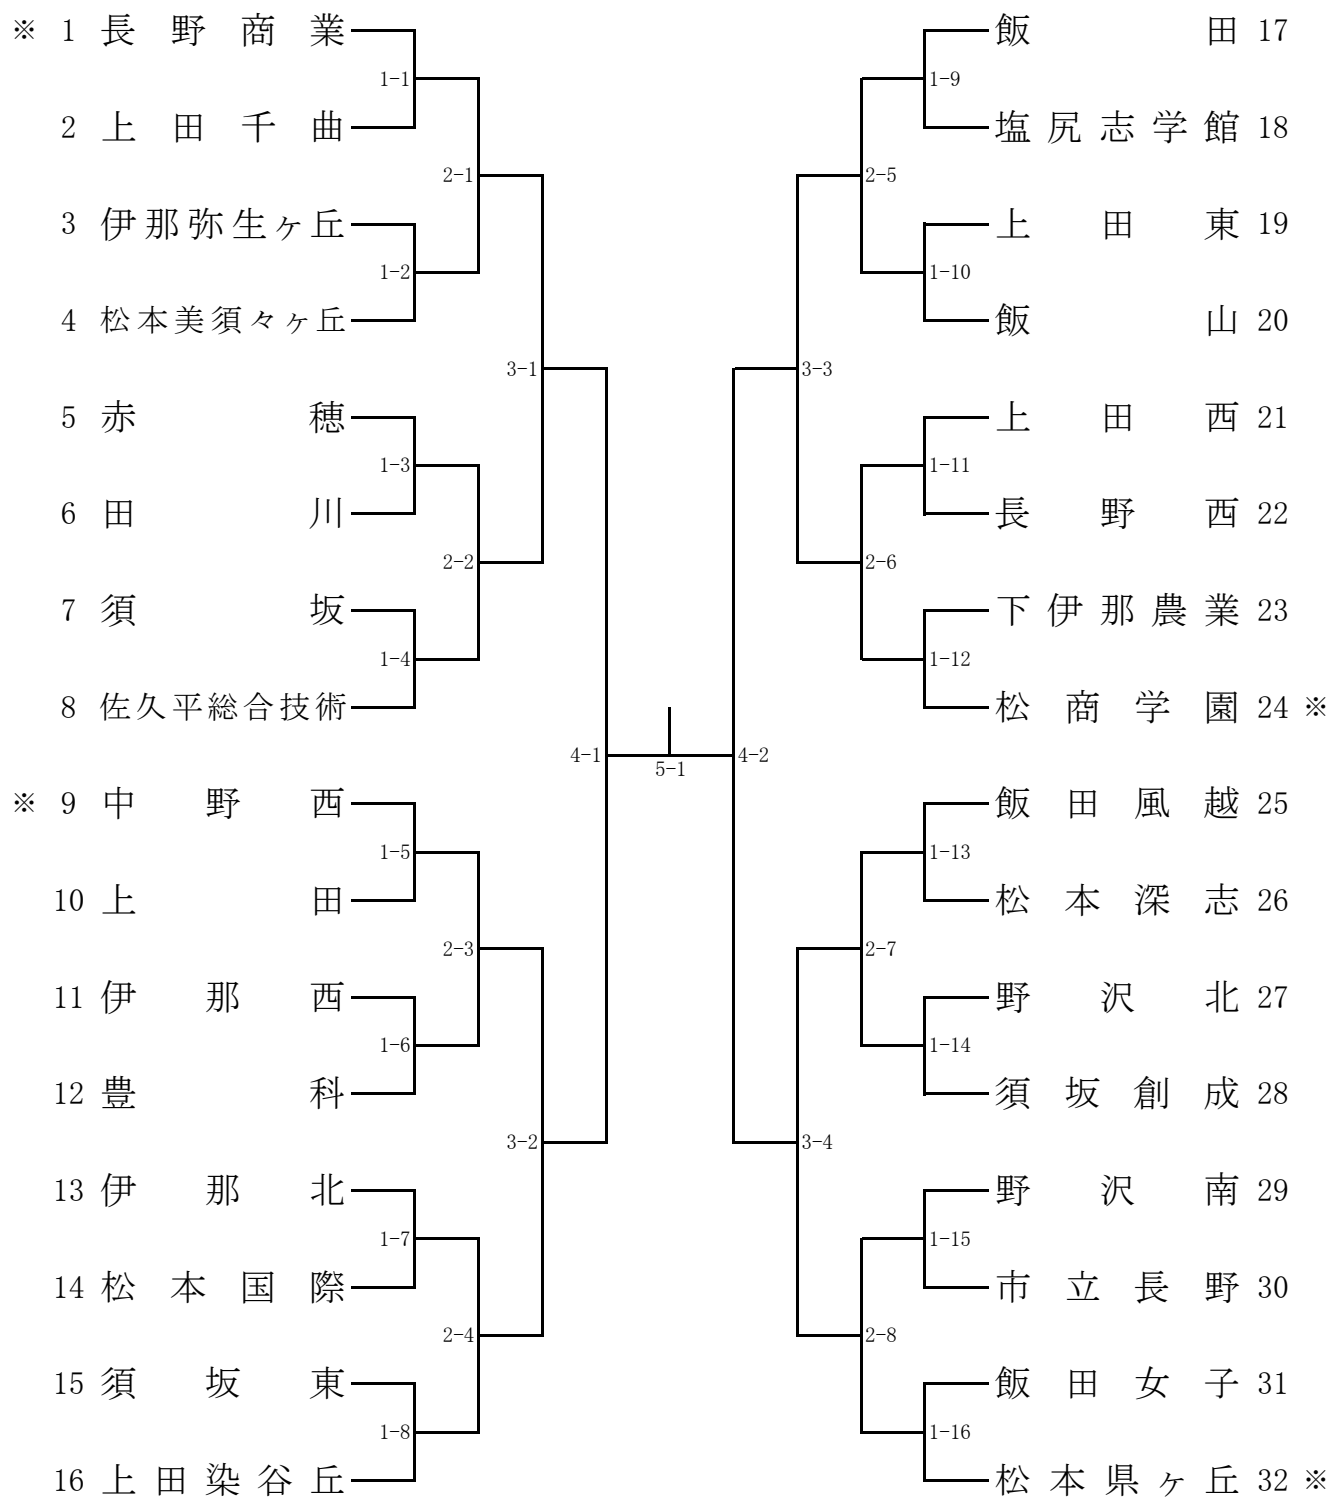

令和元年度長野県高等学校新人体育大会 卓球競技大会
男子学校対抗(B・T)

[北信越代表決定戦]

令和元年度長野県高等学校新人体育大会 卓球競技大会
女子学校対抗(G・T)

[北信越代表決定戦]

令和元年度長野県高等学校新人体育大会 卓球競技大会
男子シングルス(B・S)

令和元年度長野県高等学校新人体育大会 卓球競技大会
女子シングルス<G・S>