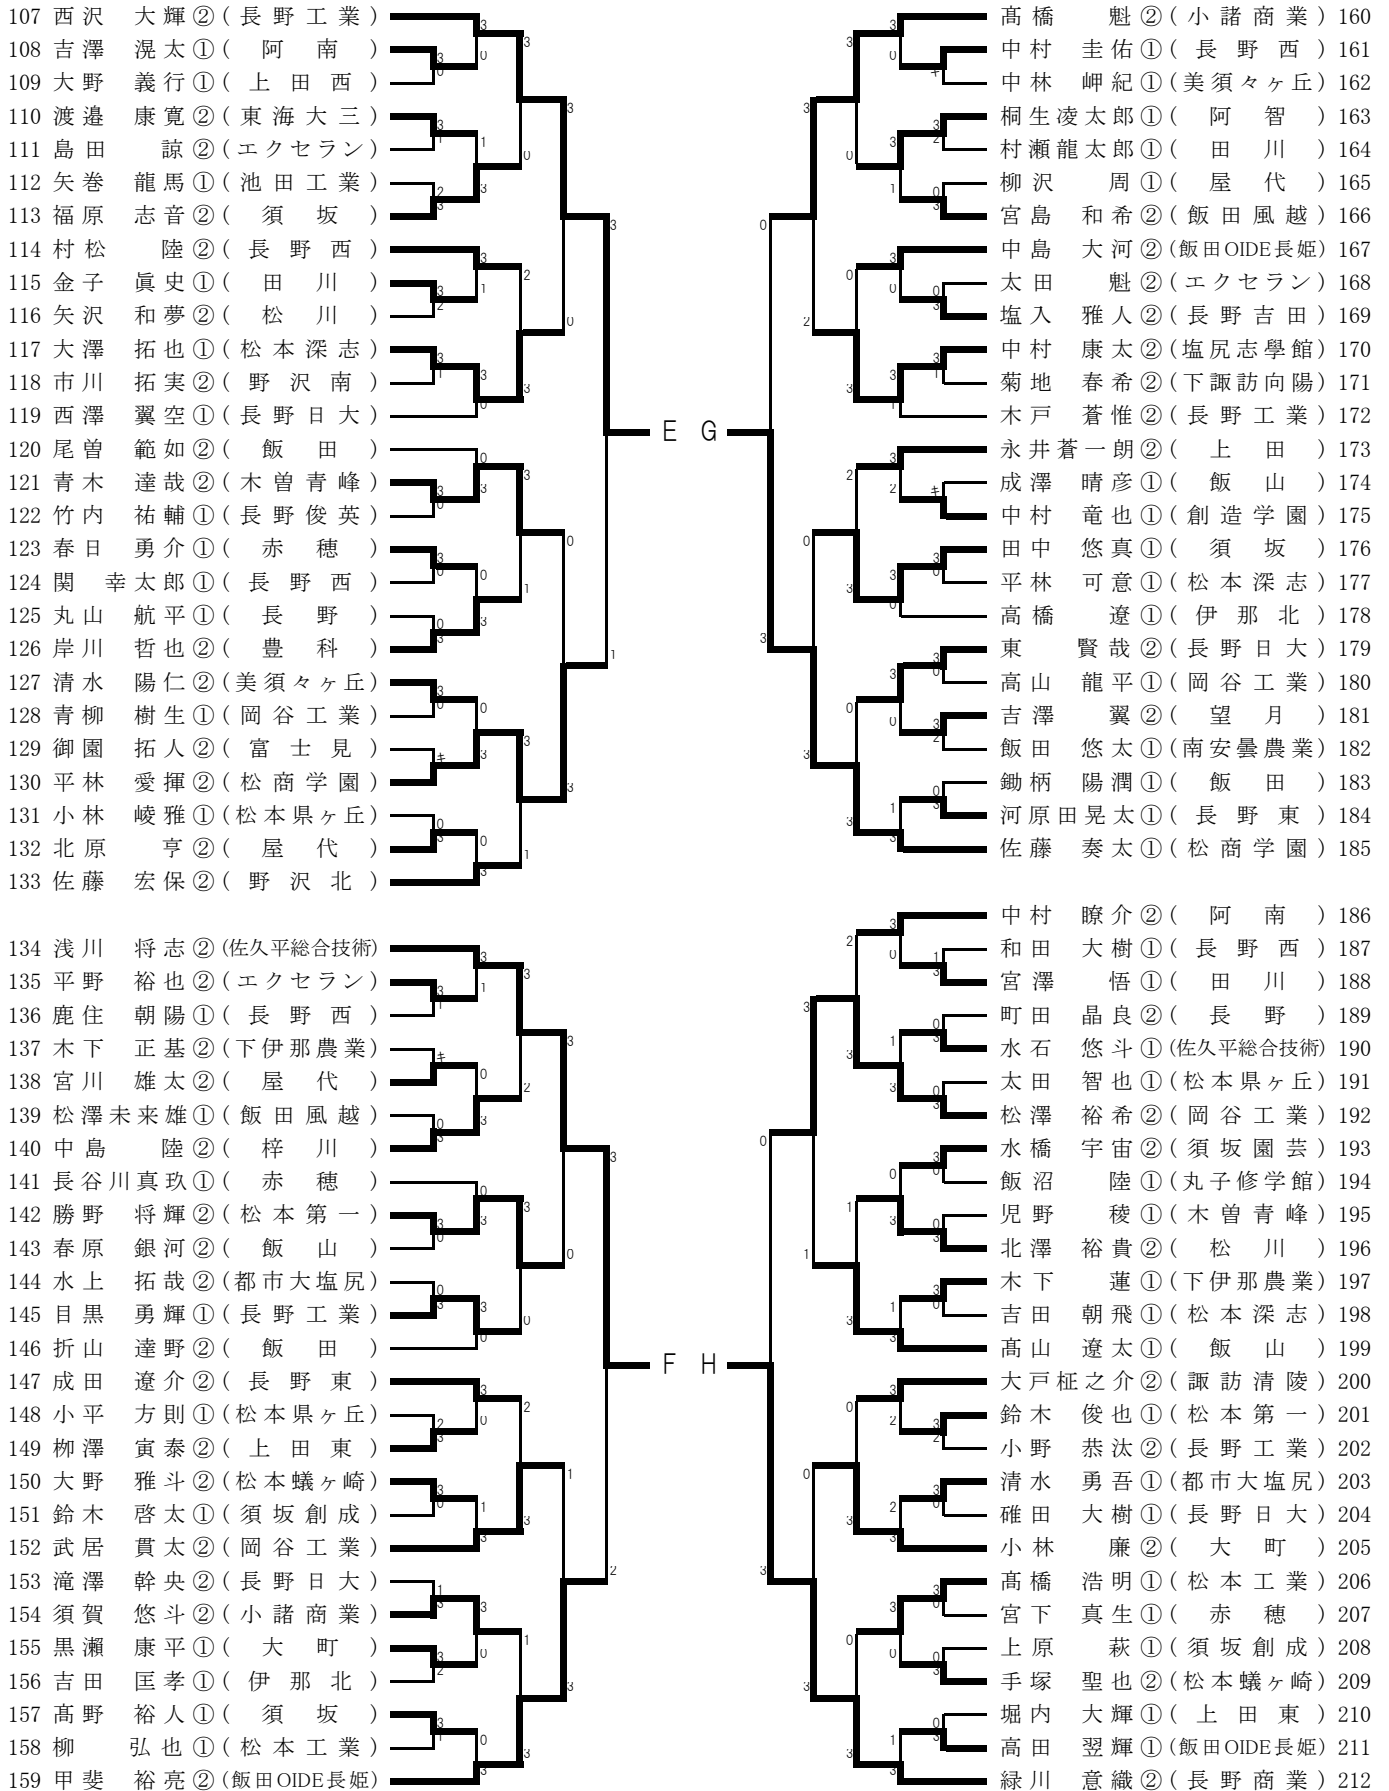

男子シングルス (2)