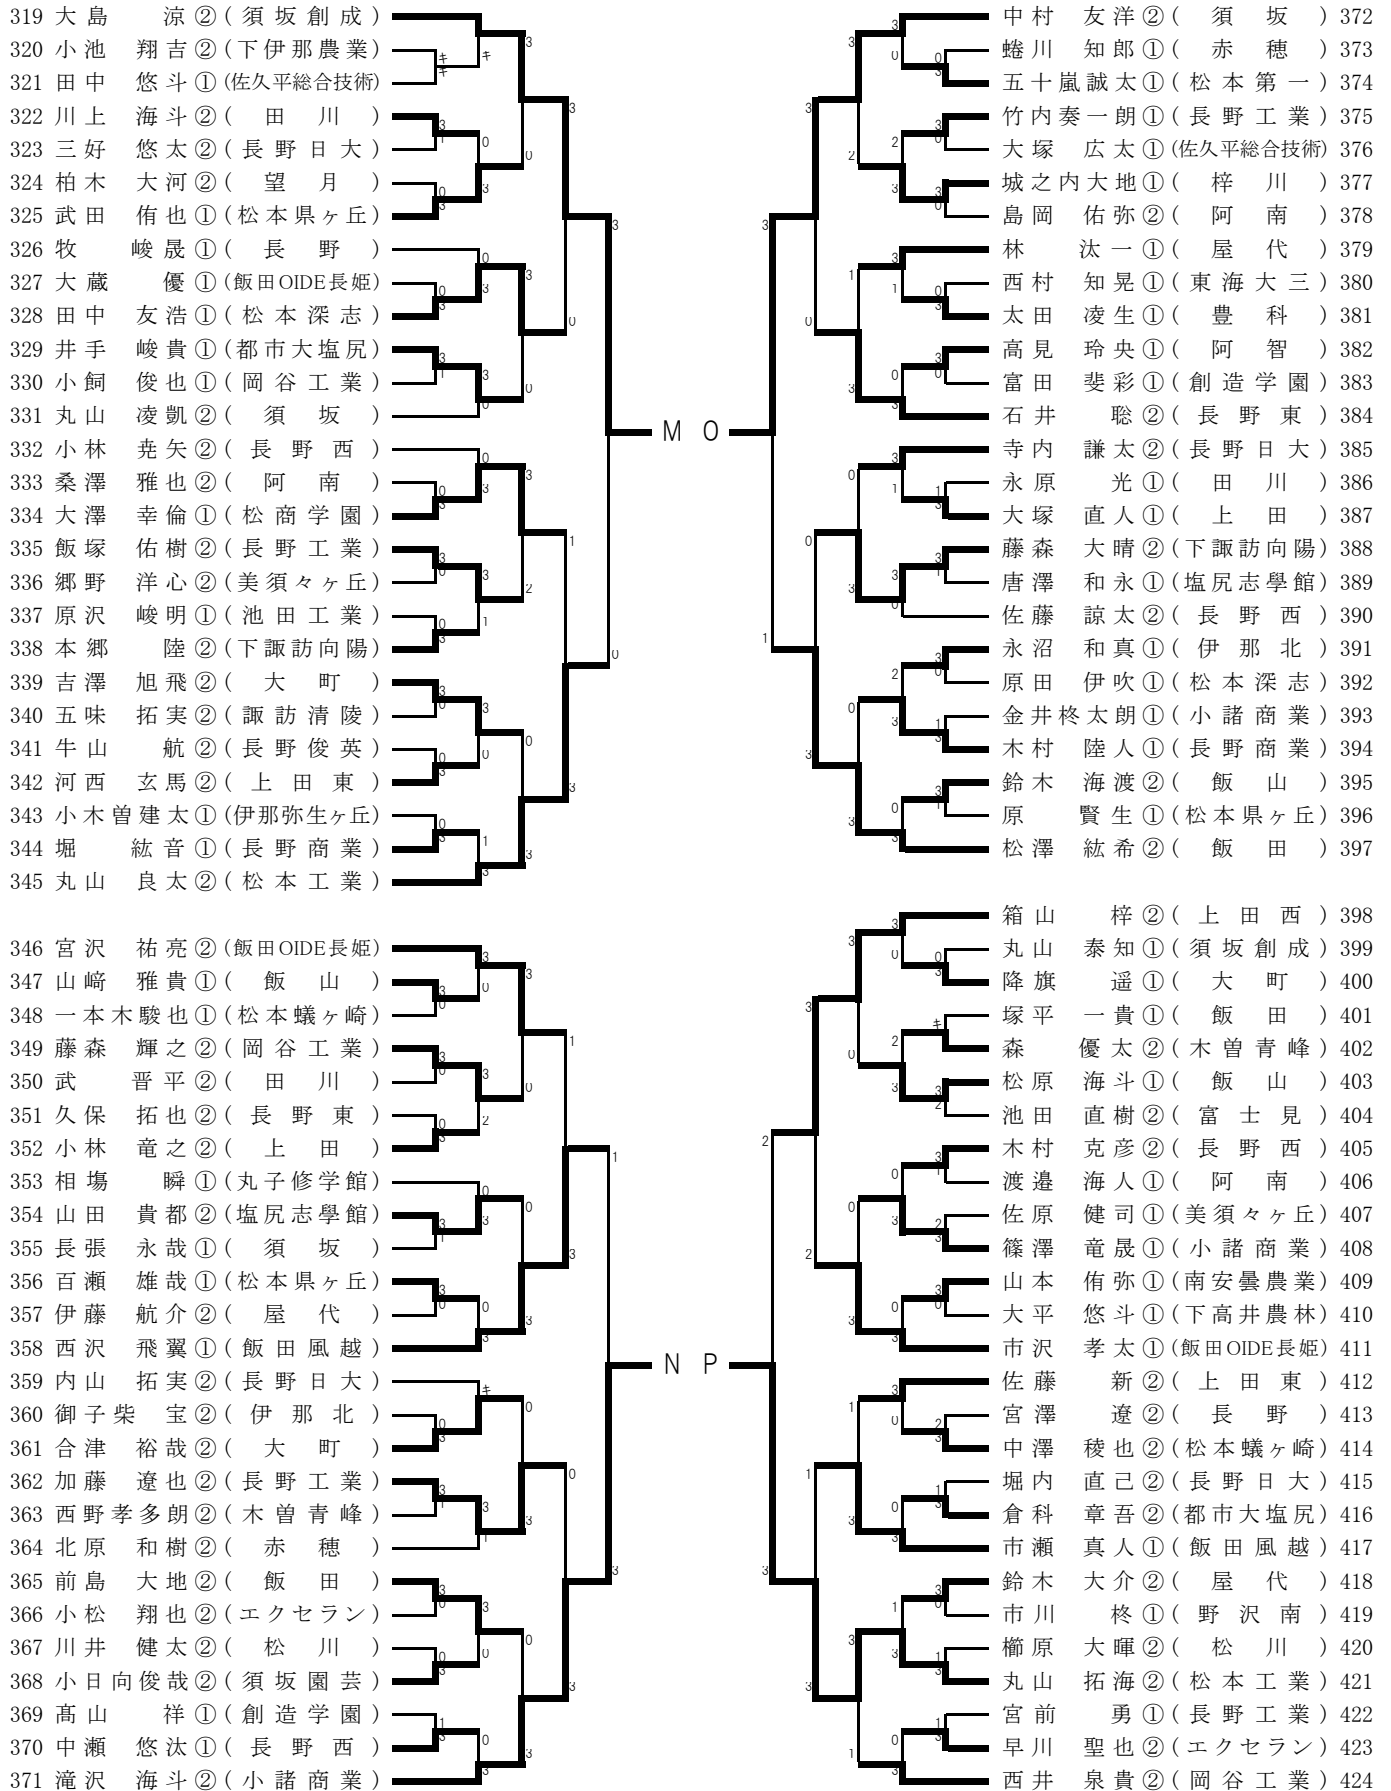

男子シングルス (4)