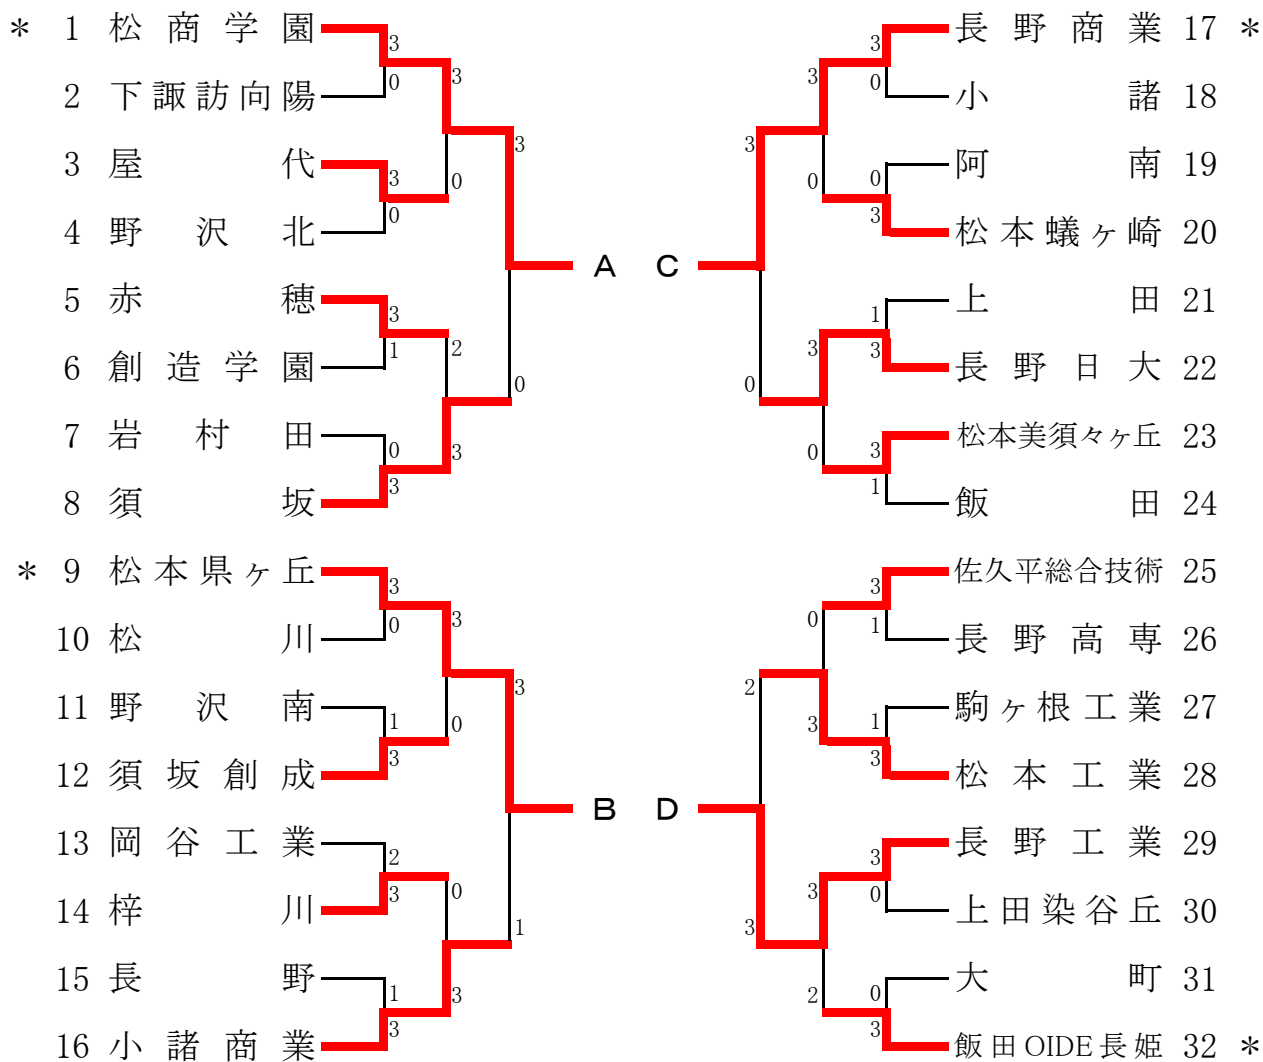

平成27年度

長野県高等学校総合体育大会  
卓球競技大会 **記録**

(全国高校総合体育大会・北信越高校体育大会予選会)

期 日 平成27年5月29日(金)・30日(土)

会 場 長野市運動公園総合体育館

前進しよう・向上しよう・飛躍しよう

- 主 催 長野県高等学校体育連盟  
長野県教育委員会
- 共 催 (公財)長野県体育協会  
長野県卓球連盟
- 後 援 長野市教育委員会  
信濃毎日新聞社
- 主 管 長野県高等学校体育連盟卓球専門部

## 平成27年度長野県高等学校総合体育大会 卓球競技会 男子学校対抗(B・T)