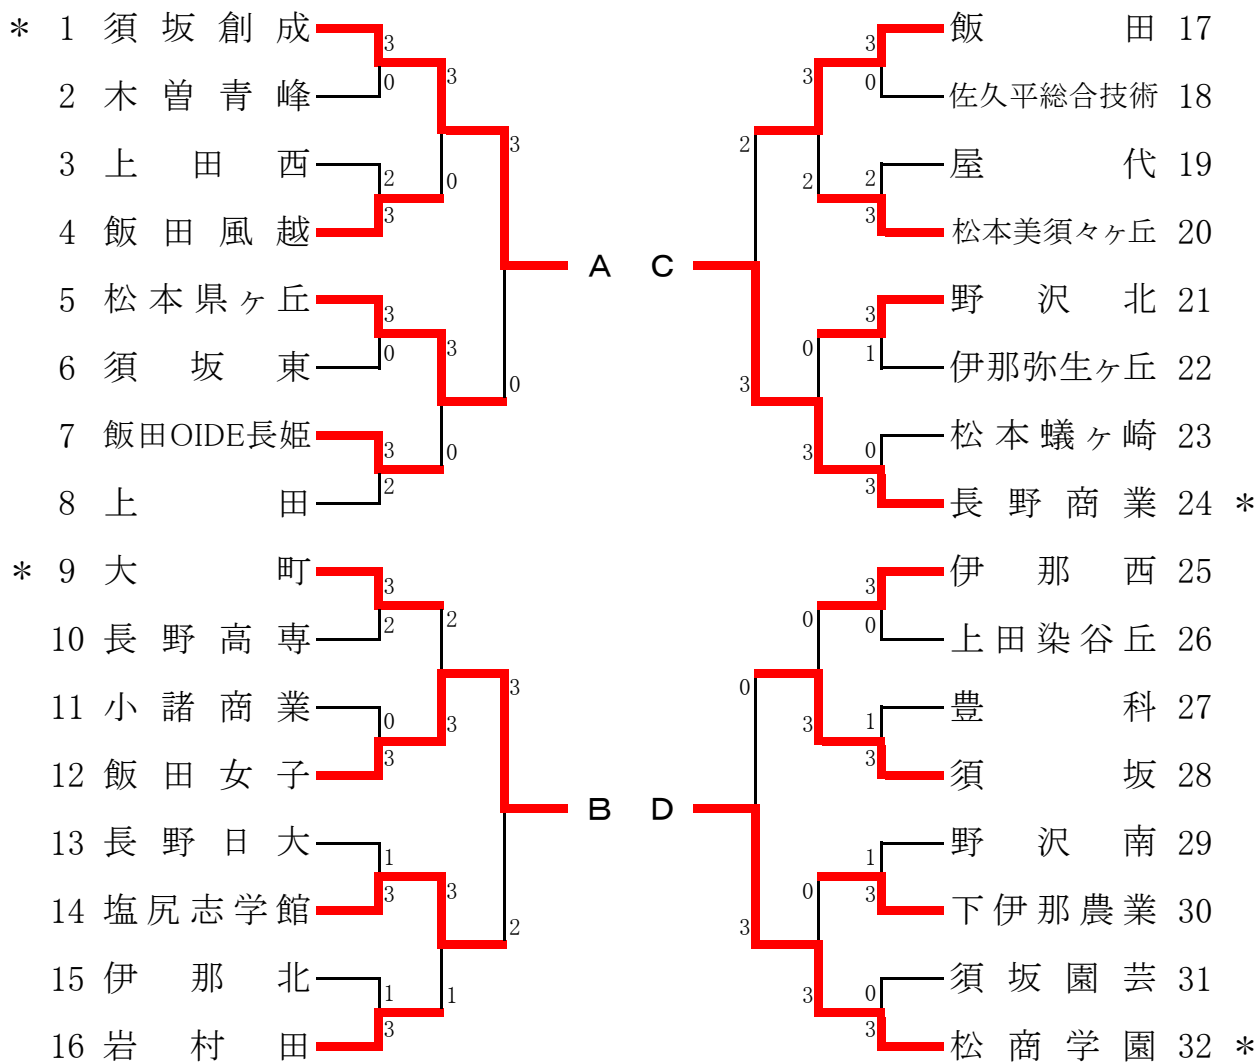

平成27年度長野県高等学校総合体育大会 卓球競技大会
女子学校対抗(G・T)

(女子決勝リーグ)

No	チーム名	A	B	C	D	得点	順位
		須坂創成	飯田女子	長野商業	松商学園		
A	須坂創成		3-0	3-0	0-3	5	2
B	飯田女子	0-3		3-1	0-3	4	3
C	長野商業	0-3	1-3		1-3	3	4
D	松商学園	3-0	3-0	3-1		6	1

① A-B, C-D
② A-C, B-D
③ A-D, B-C
表彰は、3位2チーム