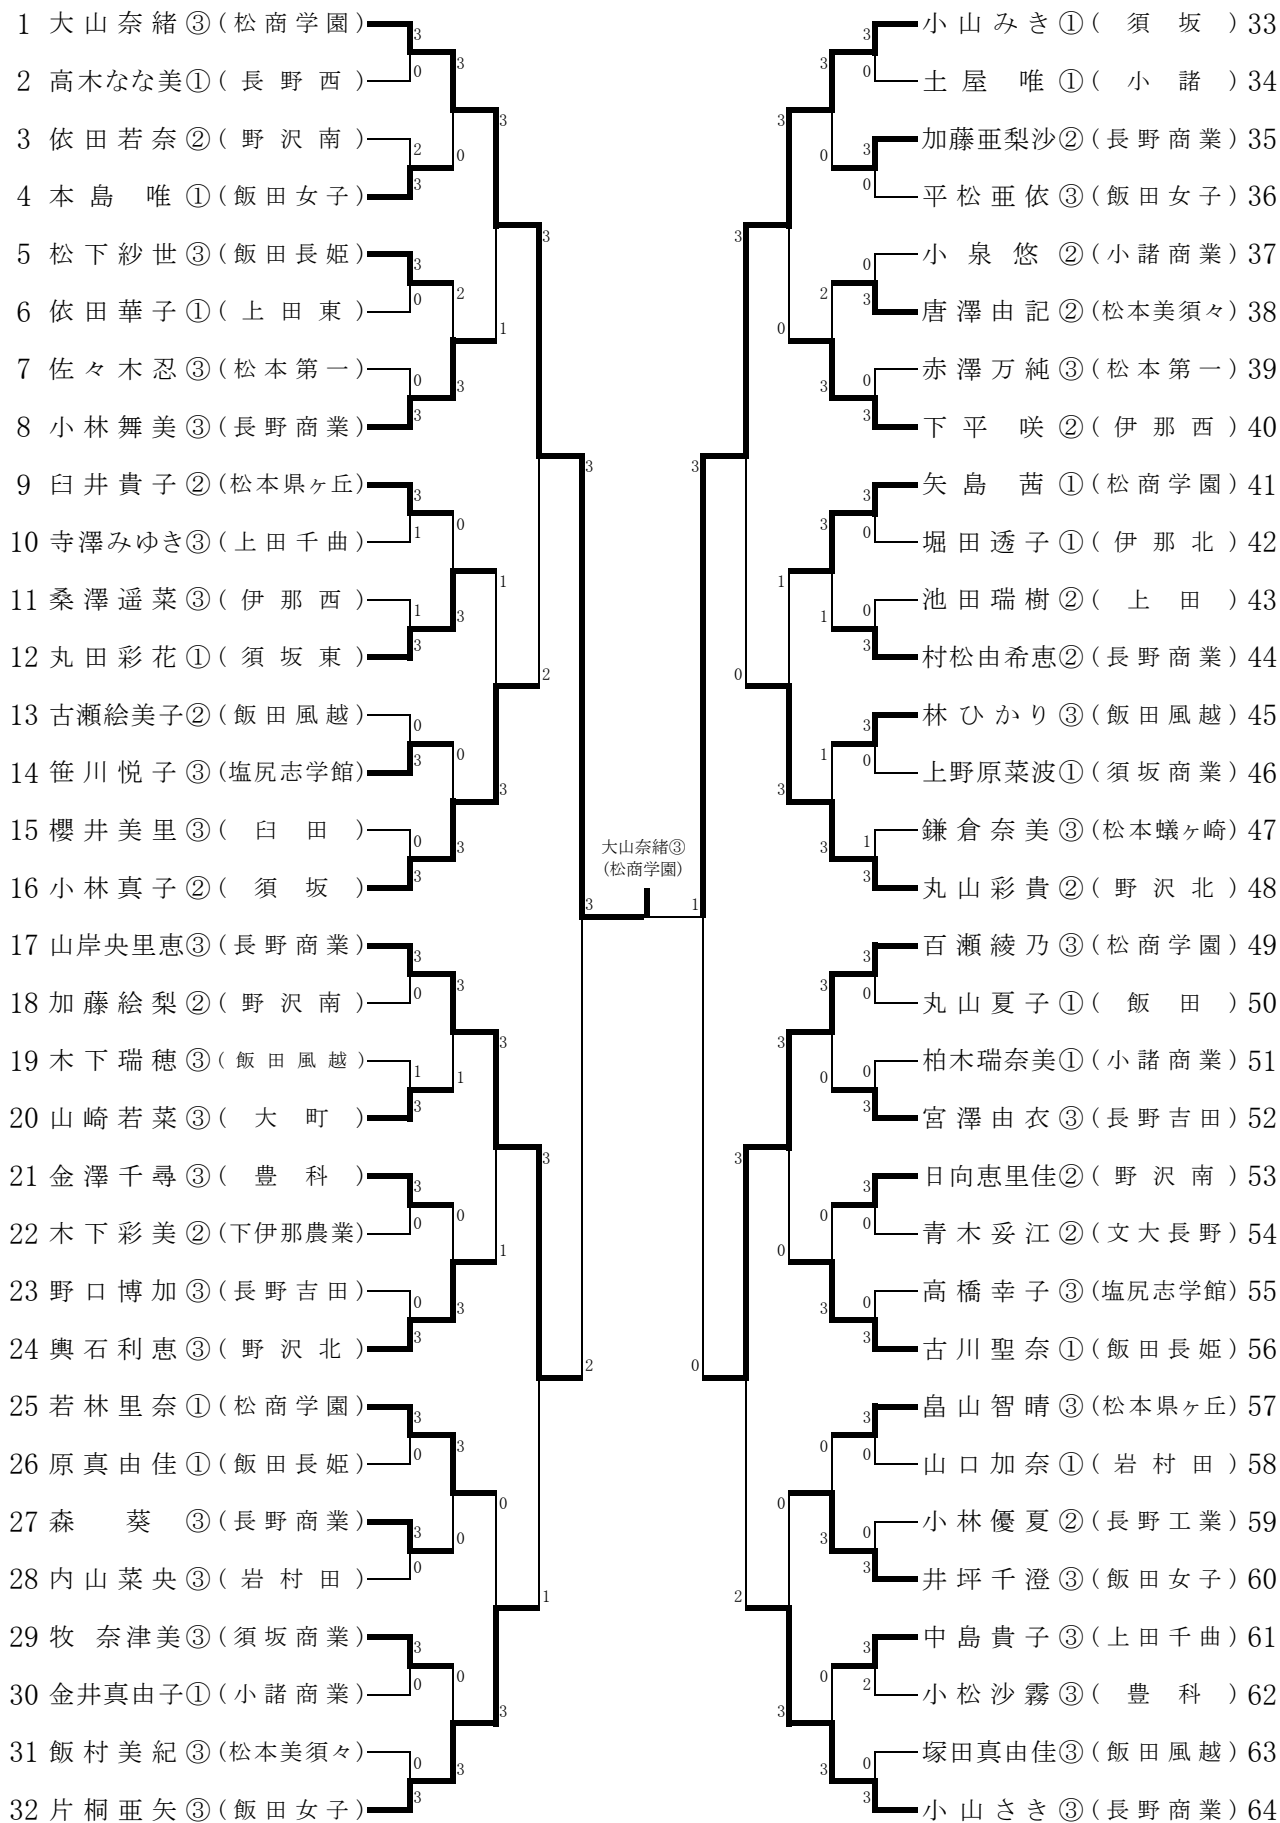

平成22年度長野県高等学校総合体育大会 卓球競技
女子シングルス(G・S)