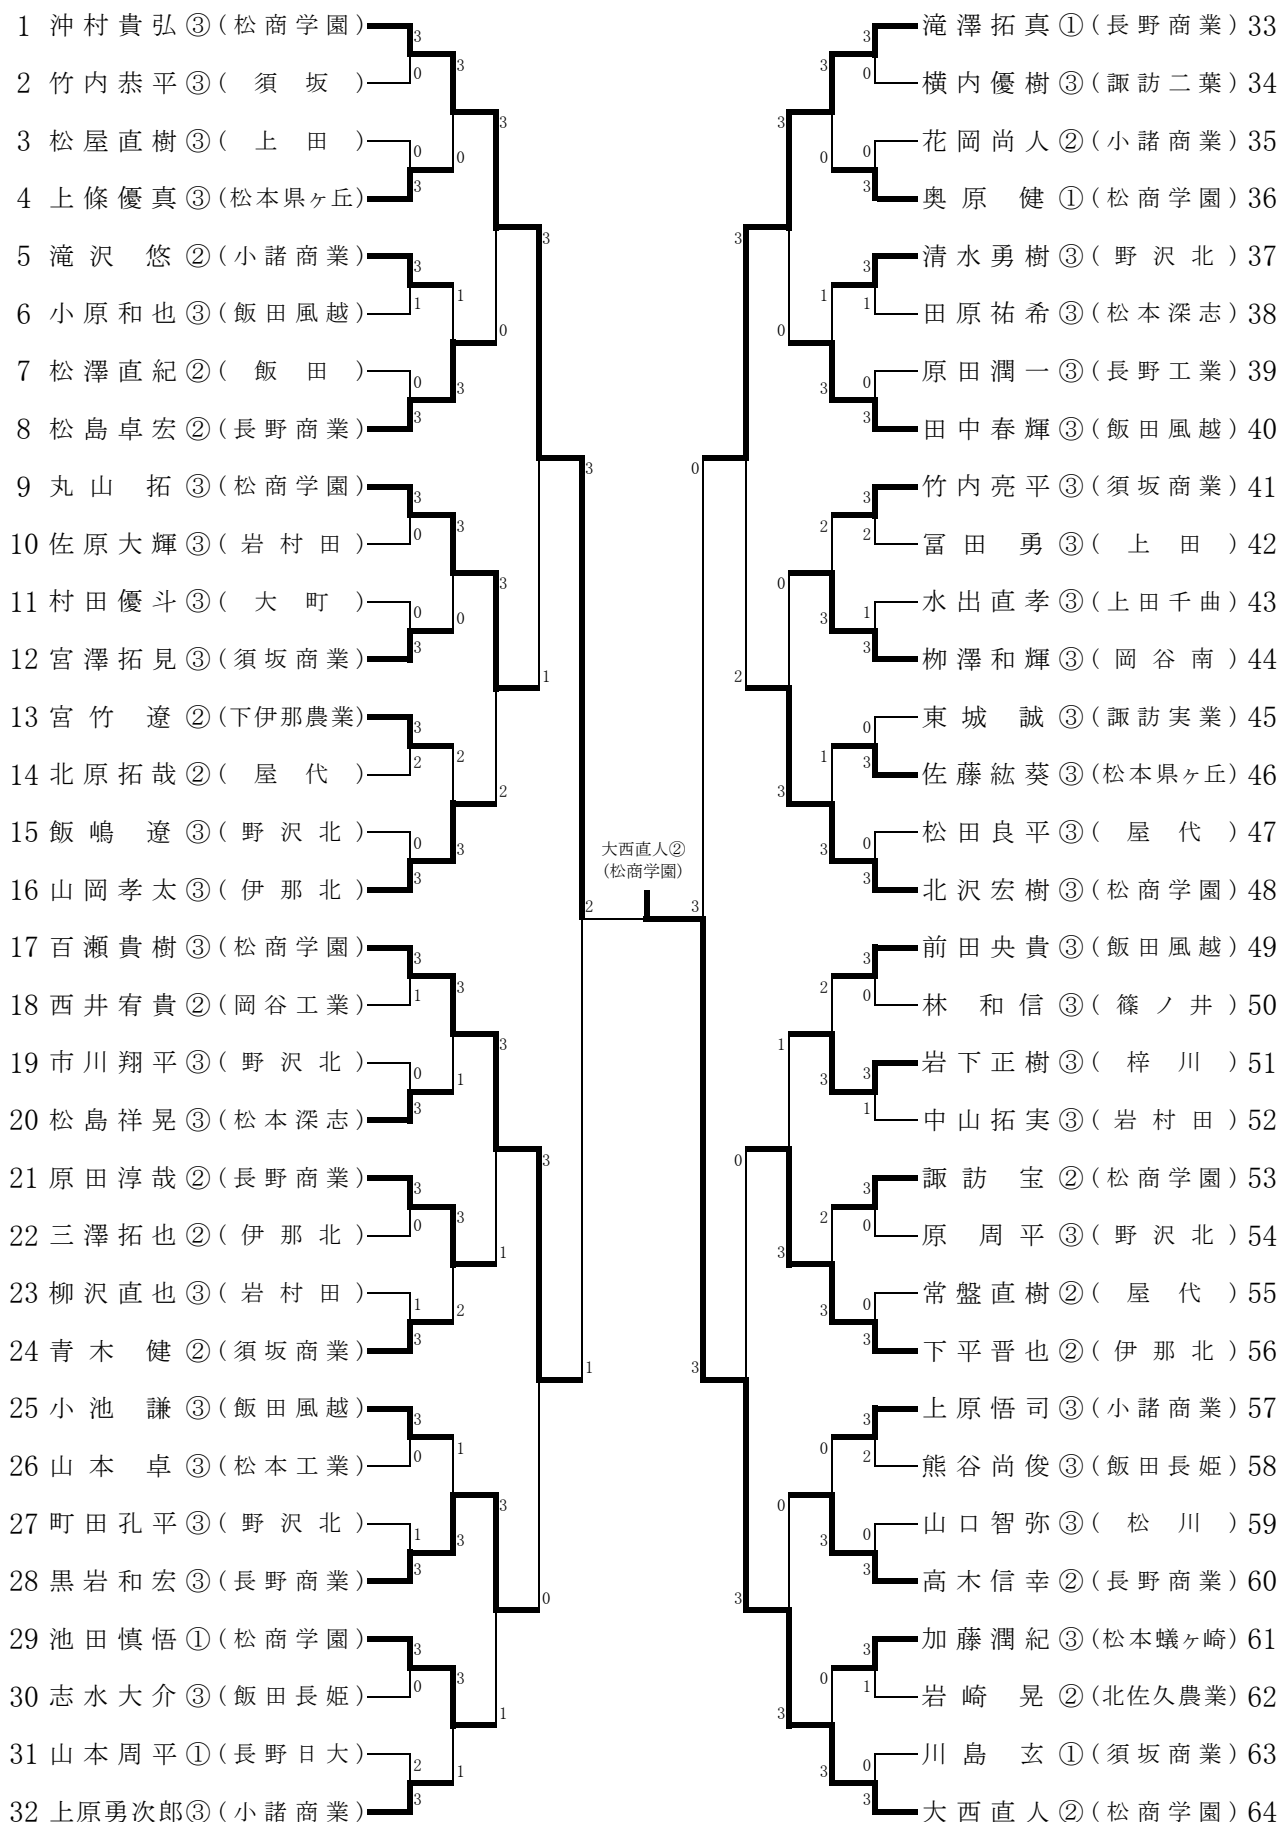

平成22年度長野県高等学校総合体育大会 卓球競技
男子シングルス(B・S)