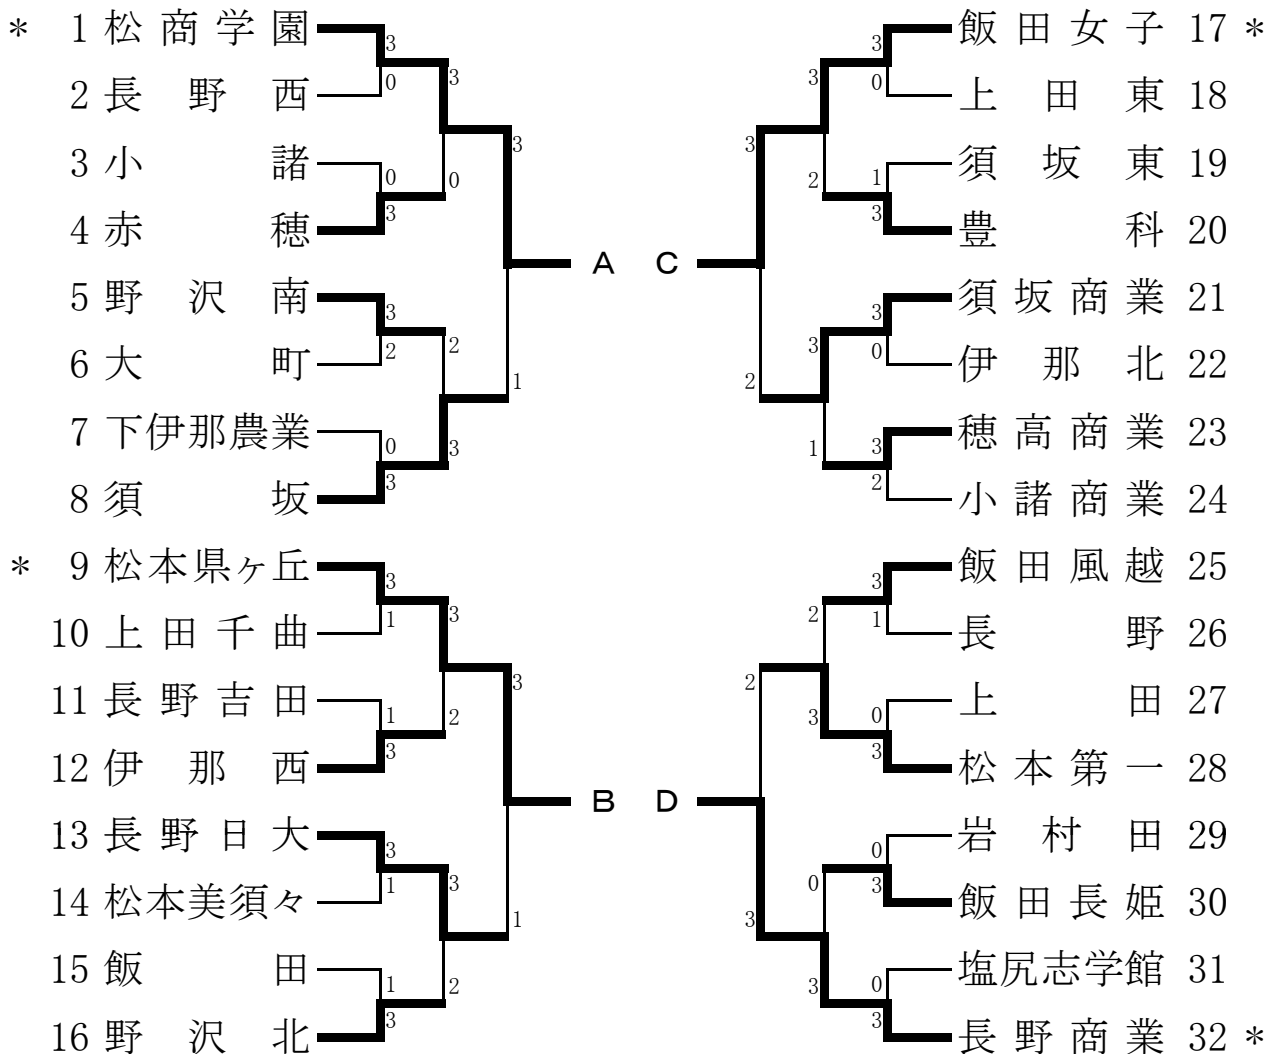

平成22年度長野県高等学校総合体育大会 卓球競技会
女子学校対抗〈G・T〉

(女子決勝リーグ)

No	チーム名	A	B	C	D	得点	順位
		松商学園	松本県ヶ丘	飯田女子	長野商業		
A	松商学園		3-1	3-0	3-2	6	1
B	松本県ヶ丘	1-3		2-3	0-3	3	4
C	飯田女子	0-3	3-2		0-3	4	3
D	長野商業	2-3	3-0	3-0		5	2

- ① A-B, C-D
  - ② A-C, B-D
  - ③ A-D, B-C
2. 表彰は、3位2チーム