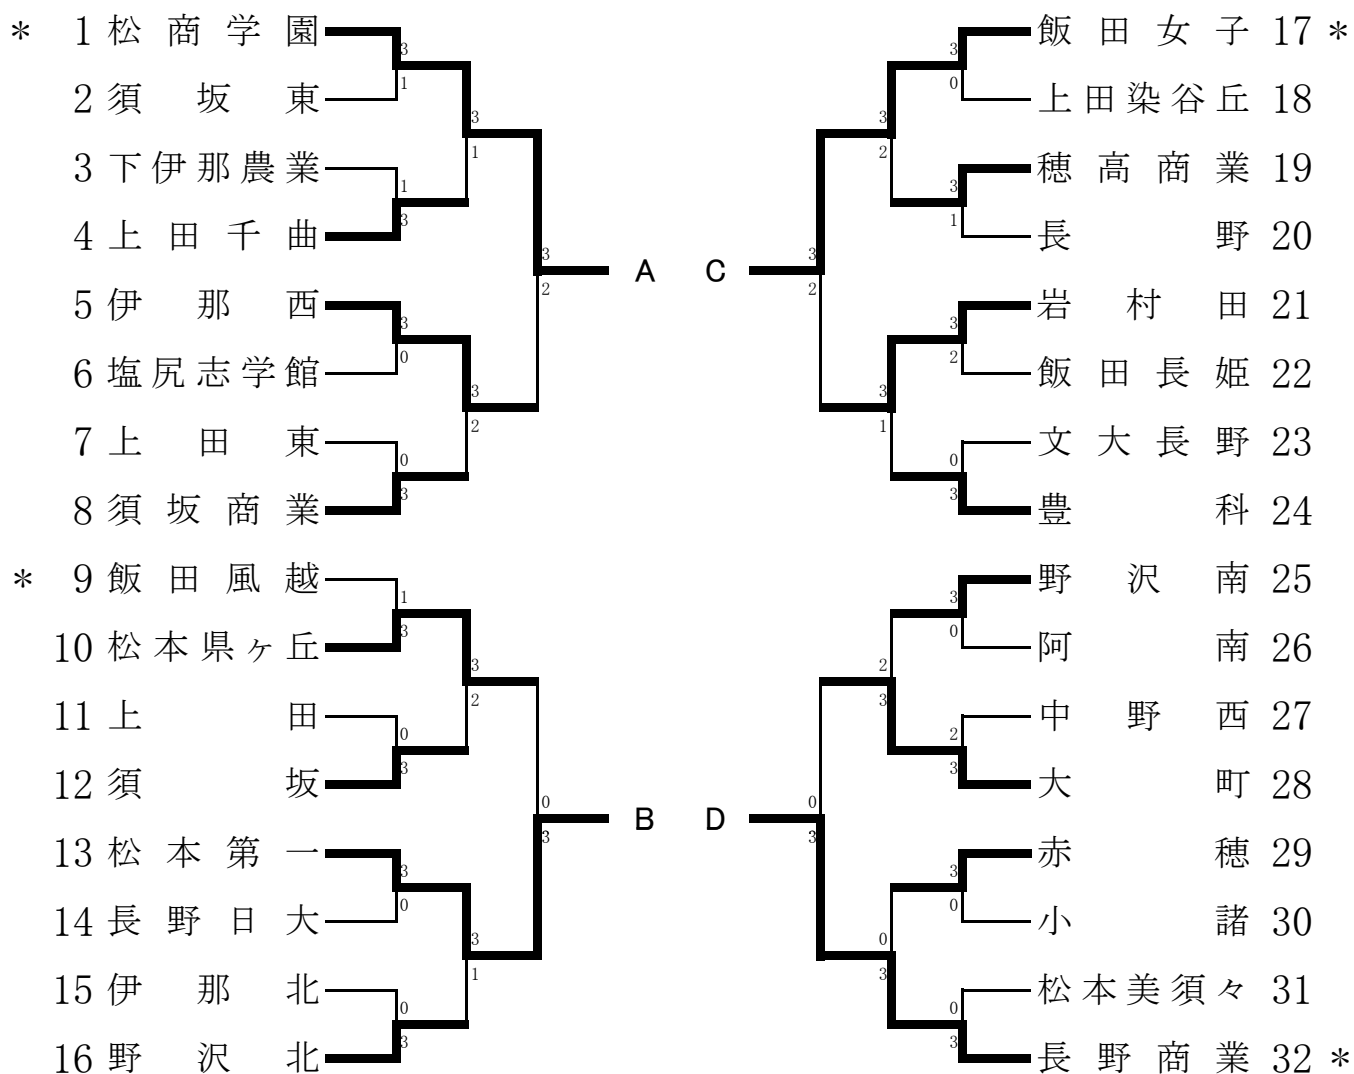

平成21年度長野県高等学校新人体育大会卓球競技会 男子学校対抗〈B・T〉

平成21年11月7日(土)

千曲市戸倉総合体育館

(男子決勝リーグ)

No	チーム名	A	B	C	D	得点	順位
		松商学園	松本工業	伊那北	長野商業		
A	松商学園	—	3-0	3-0	3-0	6	1
B	松本工業	0-3	—	0-3	0-3	3	4
C	伊那北	0-3	3-0	—	1-3	4	3
D	長野商業	0-3	3-0	3-1	—	5	2

試合順序

① A-B, C-D

② A-C, B-D

③ A-D, B-C

表彰は、3位2チーム

平成21年度長野県高等学校新人体育大会卓球競技会
女子学校対抗〈G・T〉

平成21年11月7日(土)

千曲市戸倉総合体育館