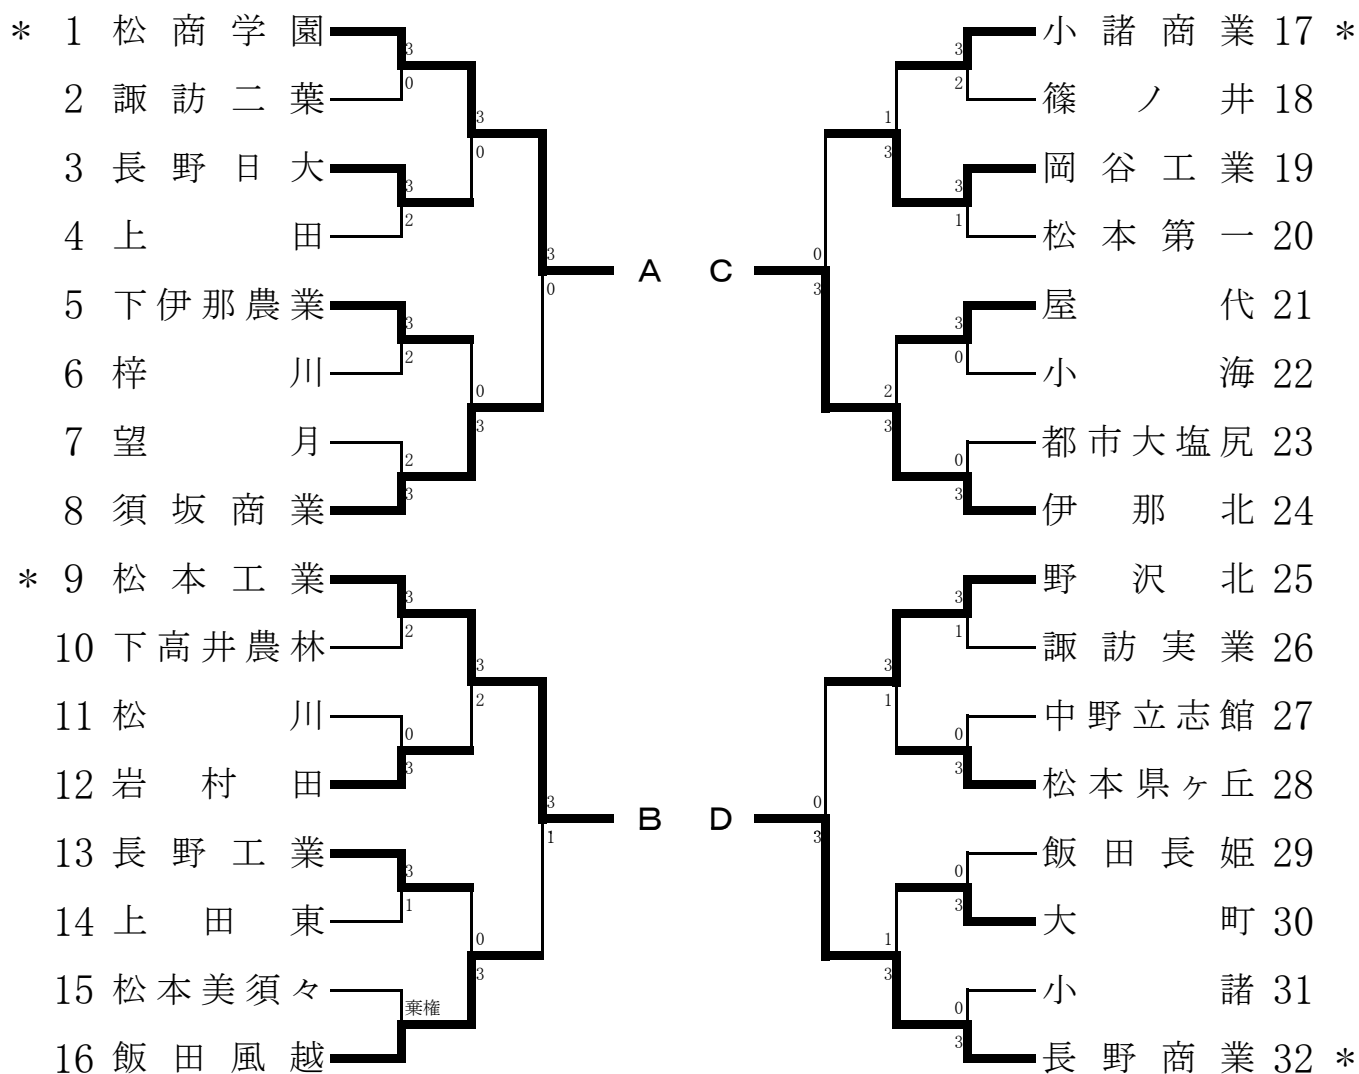

平成21年度長野県高等学校新人体育大会卓球競技会 男子学校対抗〈B・T〉

平成21年11月7日(土)

千曲市戸倉総合体育館

(男子決勝リーグ)

No	チーム名	A	B	C	D	得点	順位
		松商学園	松本工業	伊那北	長野商業		
A	松商学園	—	3-0	3-0	3-0	6	1
B	松本工業	0-3	—	0-3	0-3	3	4
C	伊那北	0-3	3-0	—	1-3	4	3
D	長野商業	0-3	3-0	3-1	—	5	2

試合順序

① A-B, C-D

② A-C, B-D

③ A-D, B-C

表彰は、3位2チーム

平成21年度長野県高等学校新人体育大会卓球競技会
女子学校対抗〈G・T〉

平成21年11月7日(土)

千曲市戸倉総合体育館