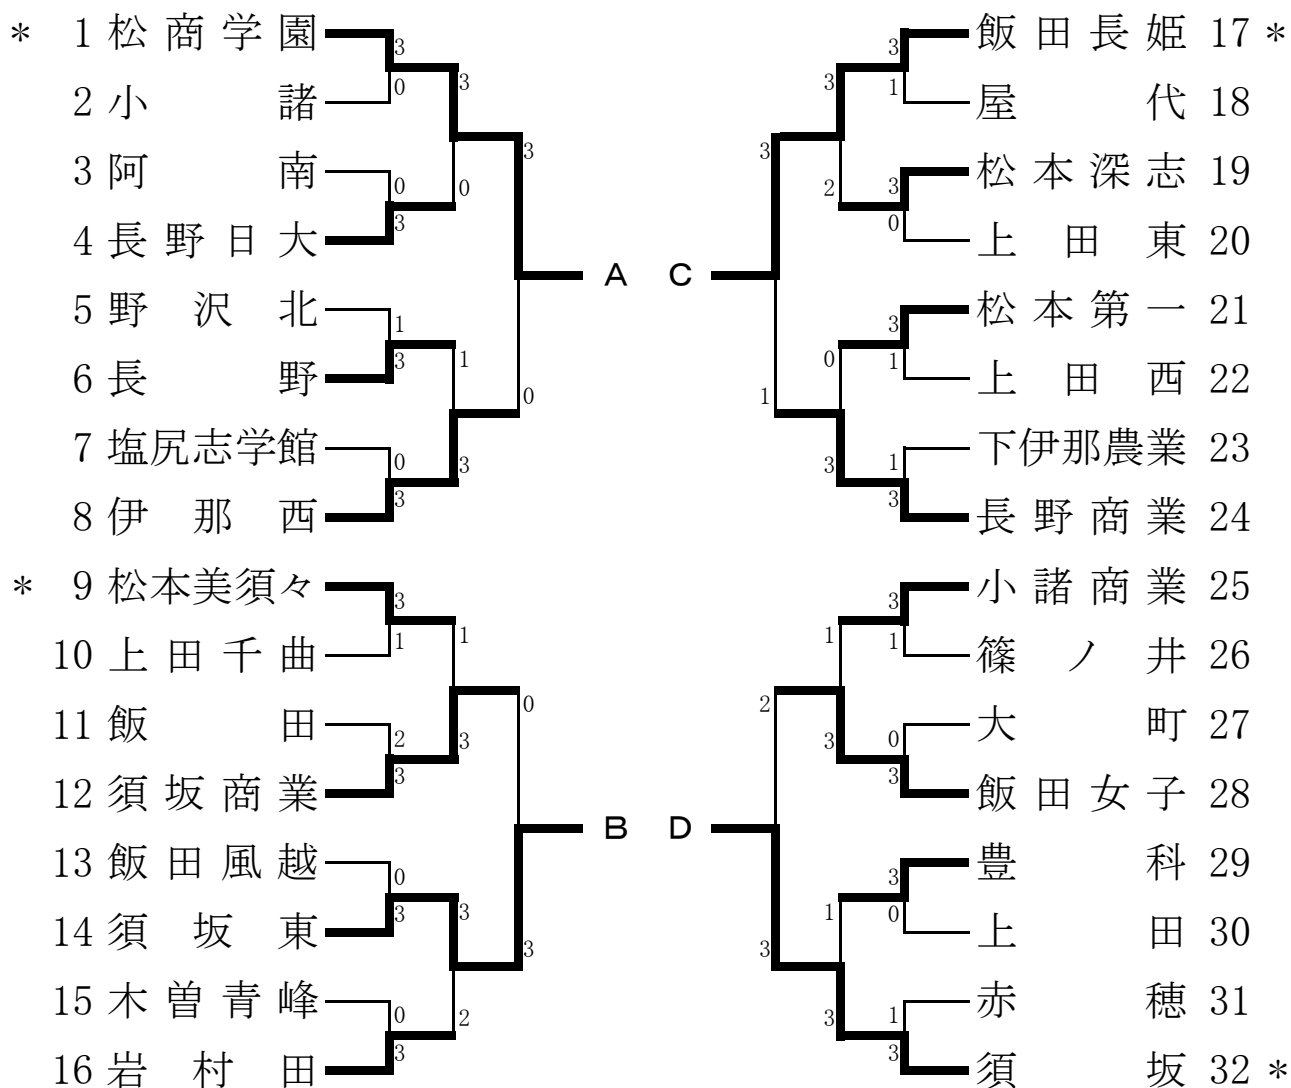

試合順序

① A-B, C-D

② A-C, B-D

③ A-D, B-C

表彰は、3位2チーム

H22長野県高等学校新人体育大会 女子学校対抗〈G・T〉

平成22年11月6日(土)

千曲市戸倉総合体育館

(女子決勝リーグ)

No	チーム名	A	B	C	D	得点	順位
		松商学園	須坂東	飯田長姫	須坂		
A	松商学園	—	3-1	3-0	2-3	5	2
B	須坂東	1-3	—	2-3	1-3	3	4
C	飯田長姫	0-3	3-2	—	2-3	4	3
D	須坂	3-2	3-1	3-2	—	6	1

試合順序

- ① A-B, C-D
- ② A-C, B-D
- ③ A-D, B-C

表彰は、3位2チーム