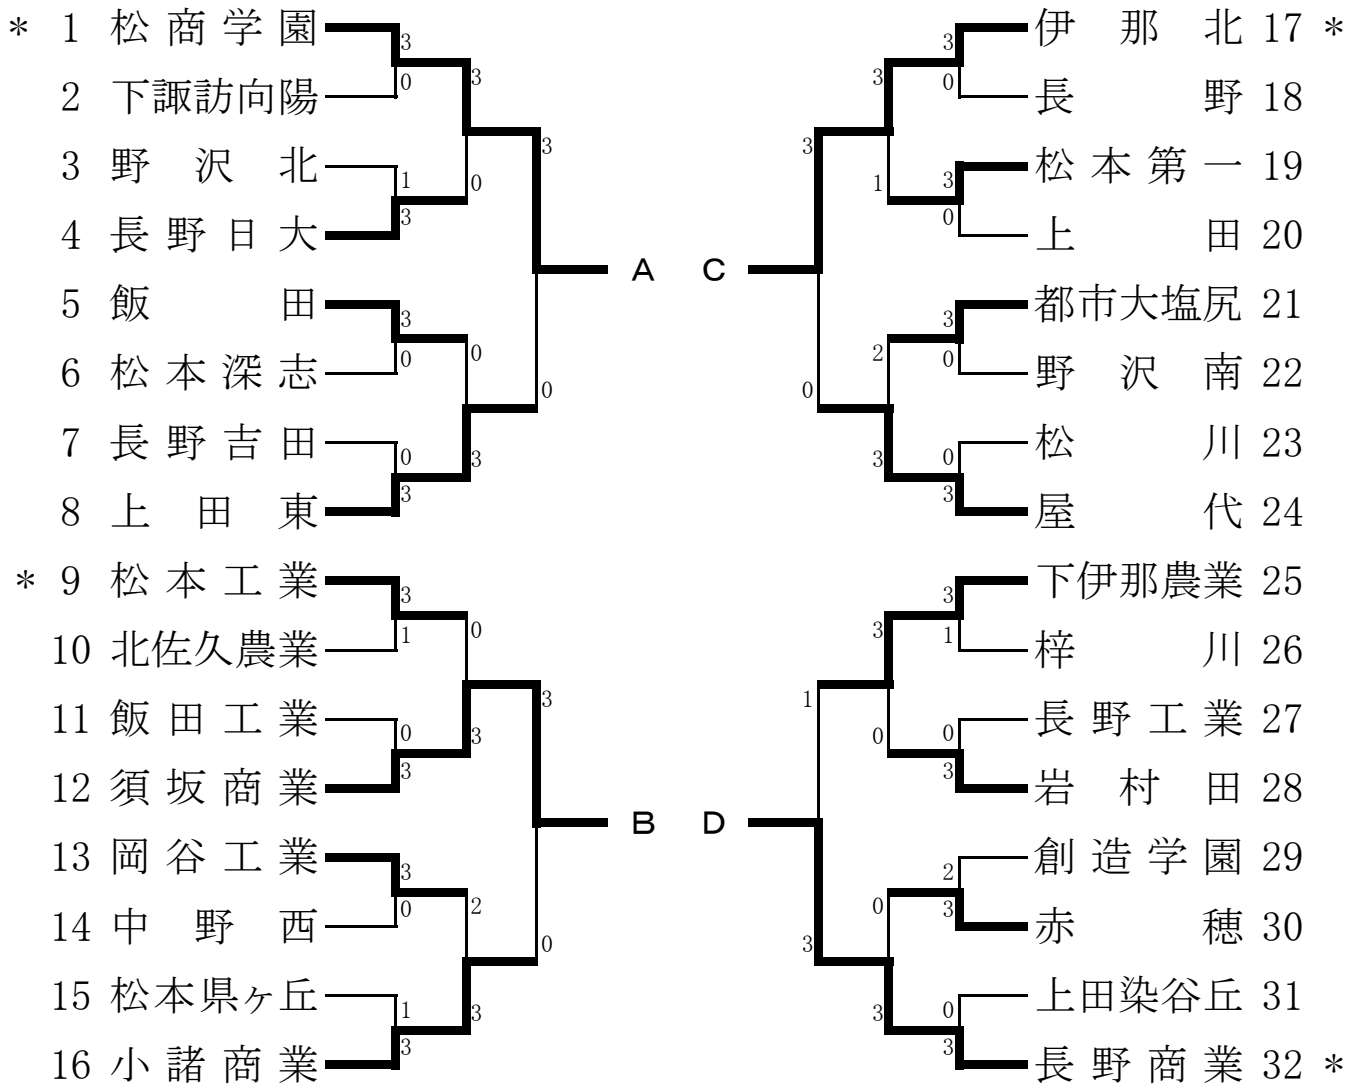

H22長野県高等学校新人体育大会 男子学校対抗〈B・T〉

平成22年11月6日(土)

千曲市戸倉総合体育館

(男子決勝リーグ)

No	チーム名	A	B	C	D	得点	順位
		松商学園	須坂商業	伊那北	長野商業		
A	松商学園	/	3-0	3-0	3-1	6	1
B	須坂商業	0-3	/	3-1	0-3	4	3
C	伊那北	0-3	1-3	/	0-3	3	4
D	長野商業	1-3	3-0	3-0	/	5	2

試合順序

① A-B, C-D

② A-C, B-D

③ A-D, B-C

表彰は、3位2チーム

H22長野県高等学校新人体育大会 女子学校対抗〈G・T〉

平成22年11月6日(土)

千曲市戸倉総合体育館

(女子決勝リーグ)

No	チーム名	A	B	C	D	得点	順位
		松商学園	須坂東	飯田長姫	須坂		
A	松商学園	—	3-1	3-0	2-3	5	2
B	須坂東	1-3	—	2-3	1-3	3	4
C	飯田長姫	0-3	3-2	—	2-3	4	3
D	須坂	3-2	3-1	3-2	—	6	1

試合順序

- ① A-B, C-D
- ② A-C, B-D
- ③ A-D, B-C

表彰は、3位2チーム