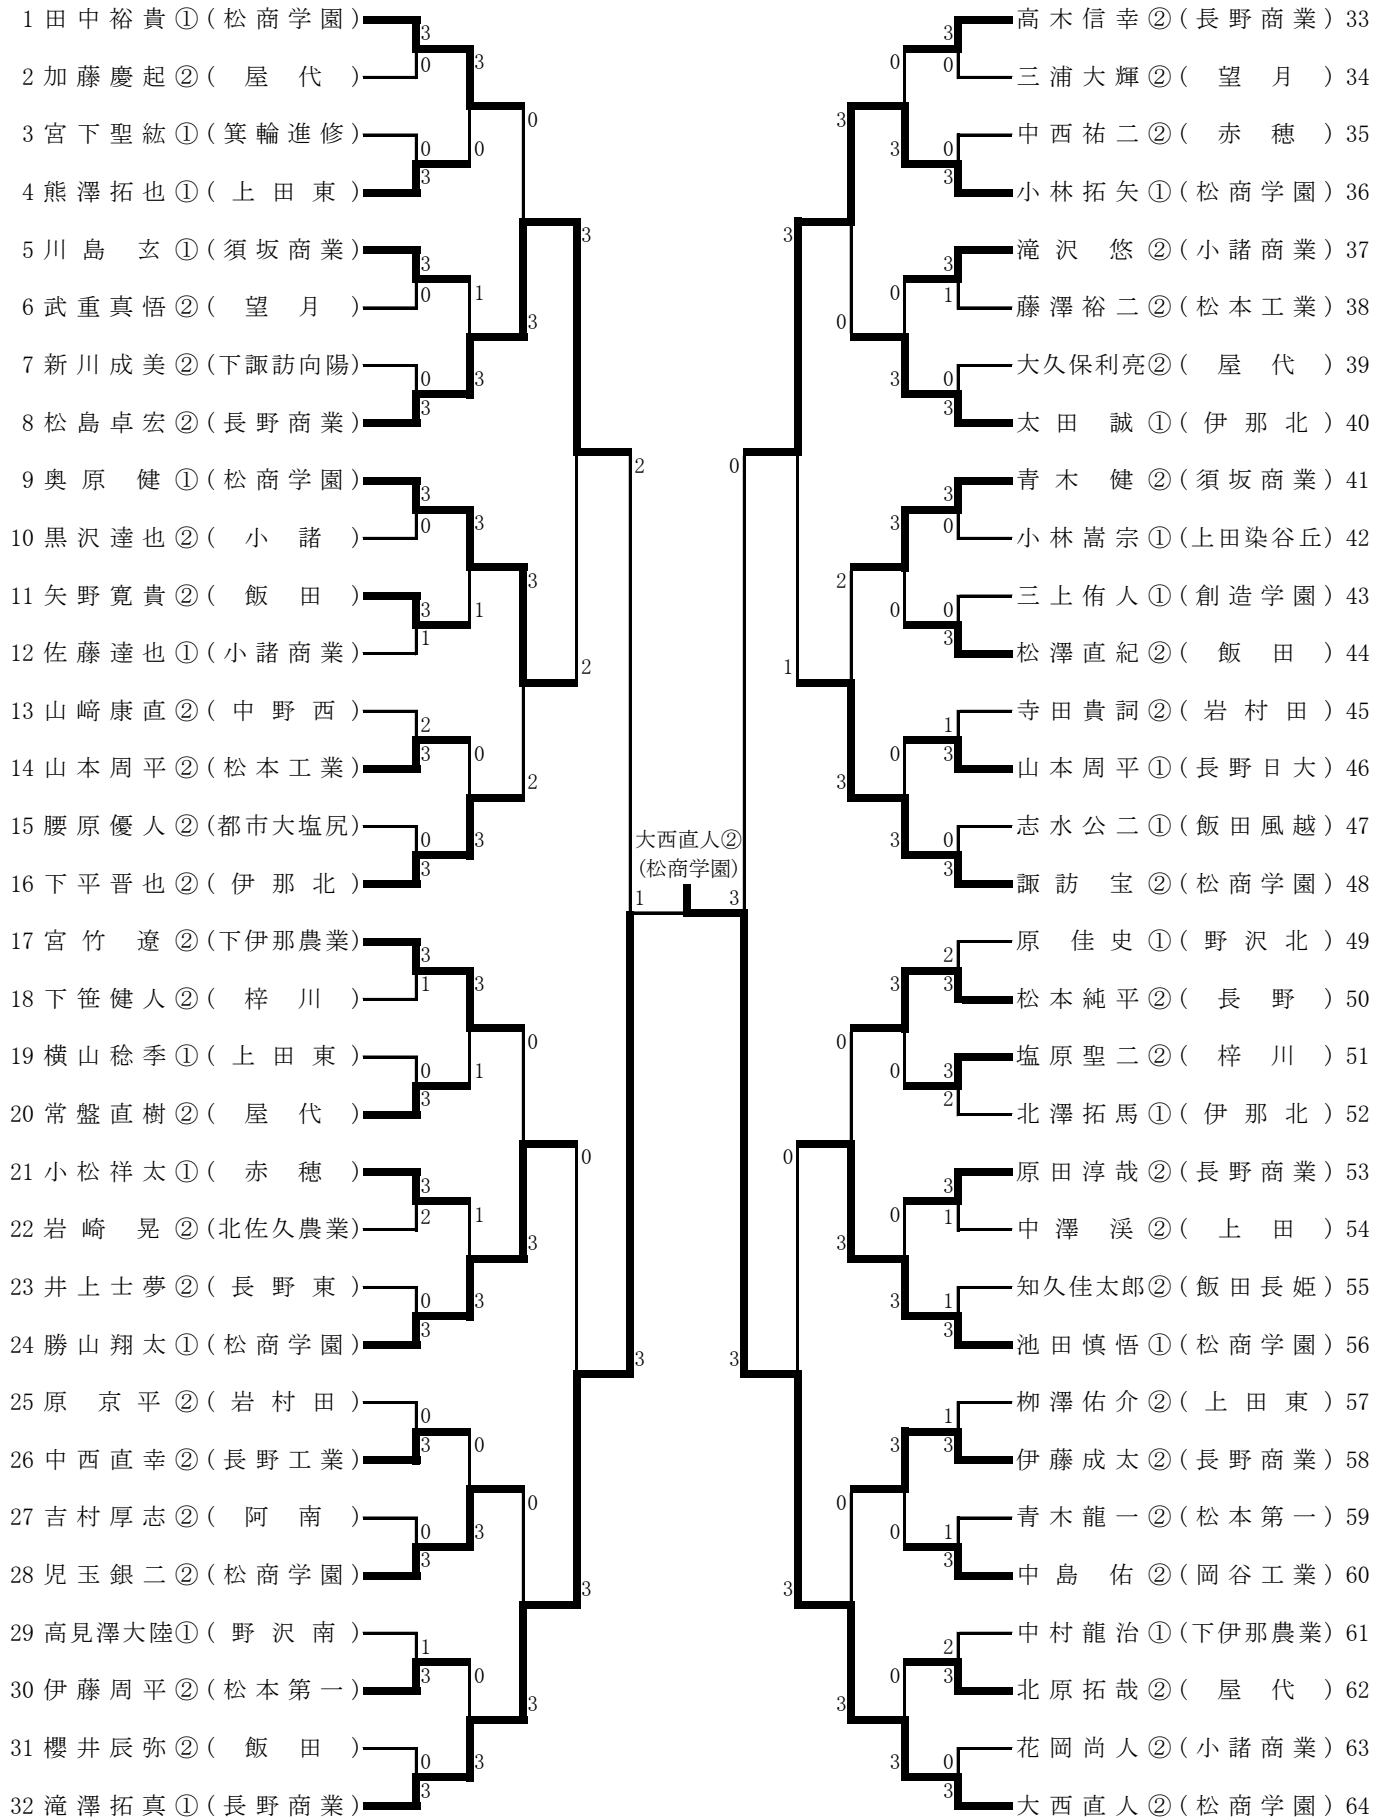

H22長野県高等学校新人体育大会 男子学校対抗〈B・T〉

平成22年11月6日(土)

千曲市戸倉総合体育館

(男子決勝リーグ)

No	チーム名	A	B	C	D	得点	順位
		松商学園	須坂商業	伊那北	長野商業		
A	松商学園	/	3-0	3-0	3-1	6	1
B	須坂商業	0-3	/	3-1	0-3	4	3
C	伊那北	0-3	1-3	/	0-3	3	4
D	長野商業	1-3	3-0	3-0	/	5	2

試合順序

① A-B, C-D

② A-C, B-D

③ A-D, B-C

表彰は、3位2チーム

H22長野県高等学校新人体育大会 女子学校対抗〈G・T〉

平成22年11月6日(土)

千曲市戸倉総合体育館

(女子決勝リーグ)

No	チーム名	A	B	C	D	得点	順位
		松商学園	須坂東	飯田長姫	須坂		
A	松商学園	—	3-1	3-0	2-3	5	2
B	須坂東	1-3	—	2-3	1-3	3	4
C	飯田長姫	0-3	3-2	—	2-3	4	3
D	須坂	3-2	3-1	3-2	—	6	1

試合順序

- ① A-B, C-D
- ② A-C, B-D
- ③ A-D, B-C

表彰は、3位2チーム

男子シングルス

女子シングルス