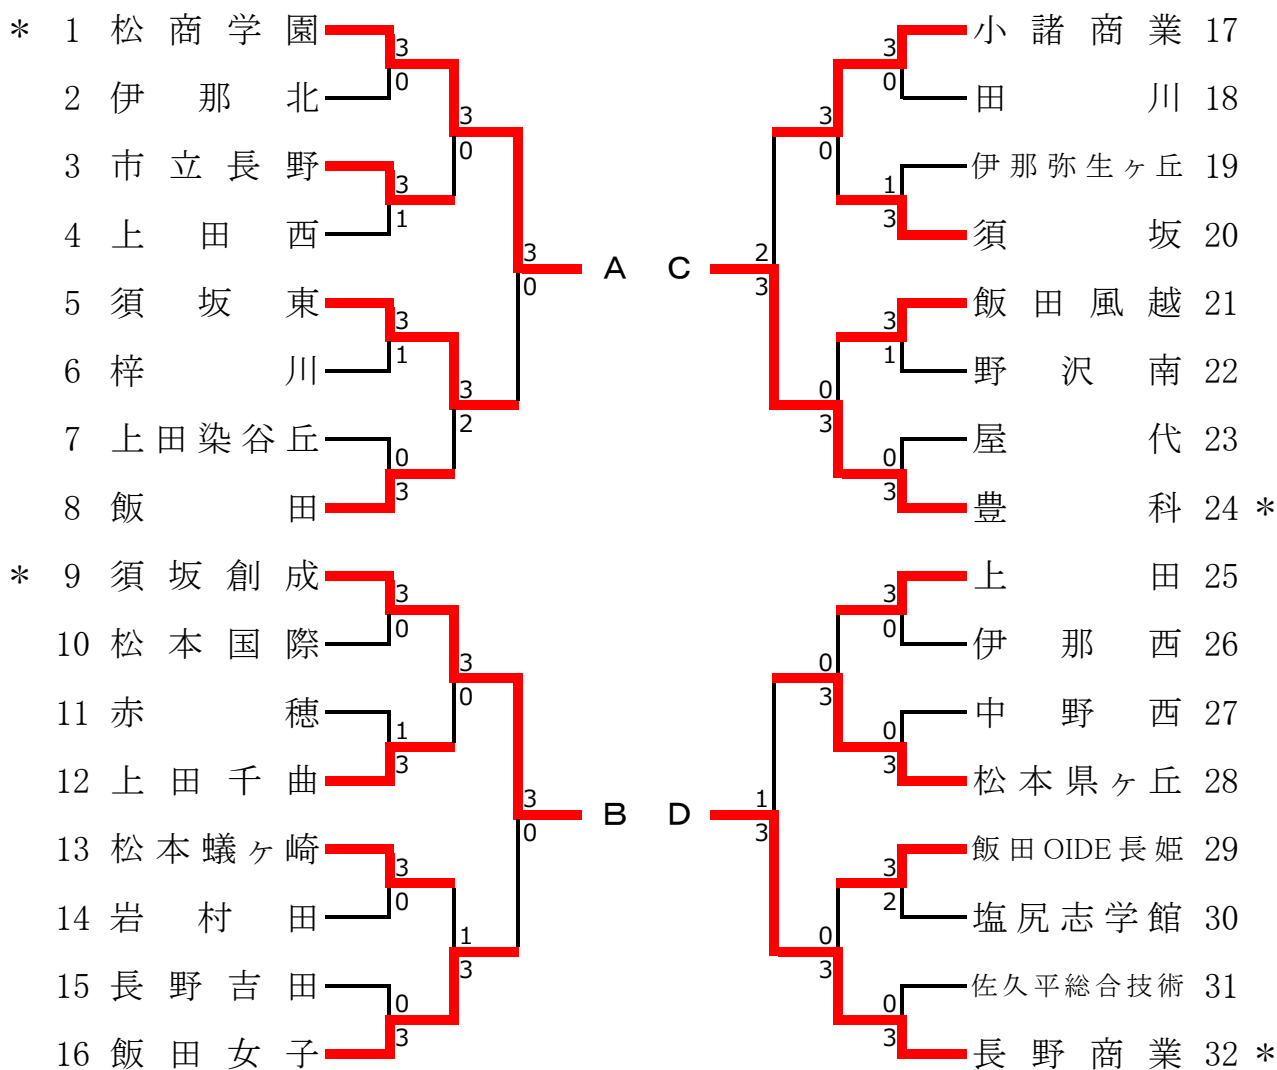

専門部ホームページ<http://takkyu.ngn-hssp.org>

平成30年度長野県高等学校総合体育大会 卓球競技会
男子学校対抗(B・T)

(男子決勝リーグ)

No	チーム名	A	B	C	D	得点	順位
		長野工業	飯田風越	松本県ヶ丘	松商学園		
A	長野工業		3-0	3-0	1-3	5	2
B	飯田風越	0-3		0-3	0-3	3	4
C	松本県ヶ丘	0-3	3-0		0-3	4	3
D	松商学園	3-1	3-0	3-0		6	1

① A-B, C-D
② A-C, B-D
③ A-D, B-C
表彰は、3位2チーム

平成30年度長野県高等学校総合体育大会 卓球競技大会
女子学校対抗〈G・T〉

(女子決勝リーグ)

No	チーム名	A	B	C	D	得点	順位
		松商学園	須坂創成	豊科	長野商業		
A	松商学園		3-1	3-0	3-2	6	1
B	須坂創成	1-3		3-0	3-1	5	2
C	豊科	0-3	0-3		1-3	3	4
D	長野商業	2-3	1-3	3-1		4	3