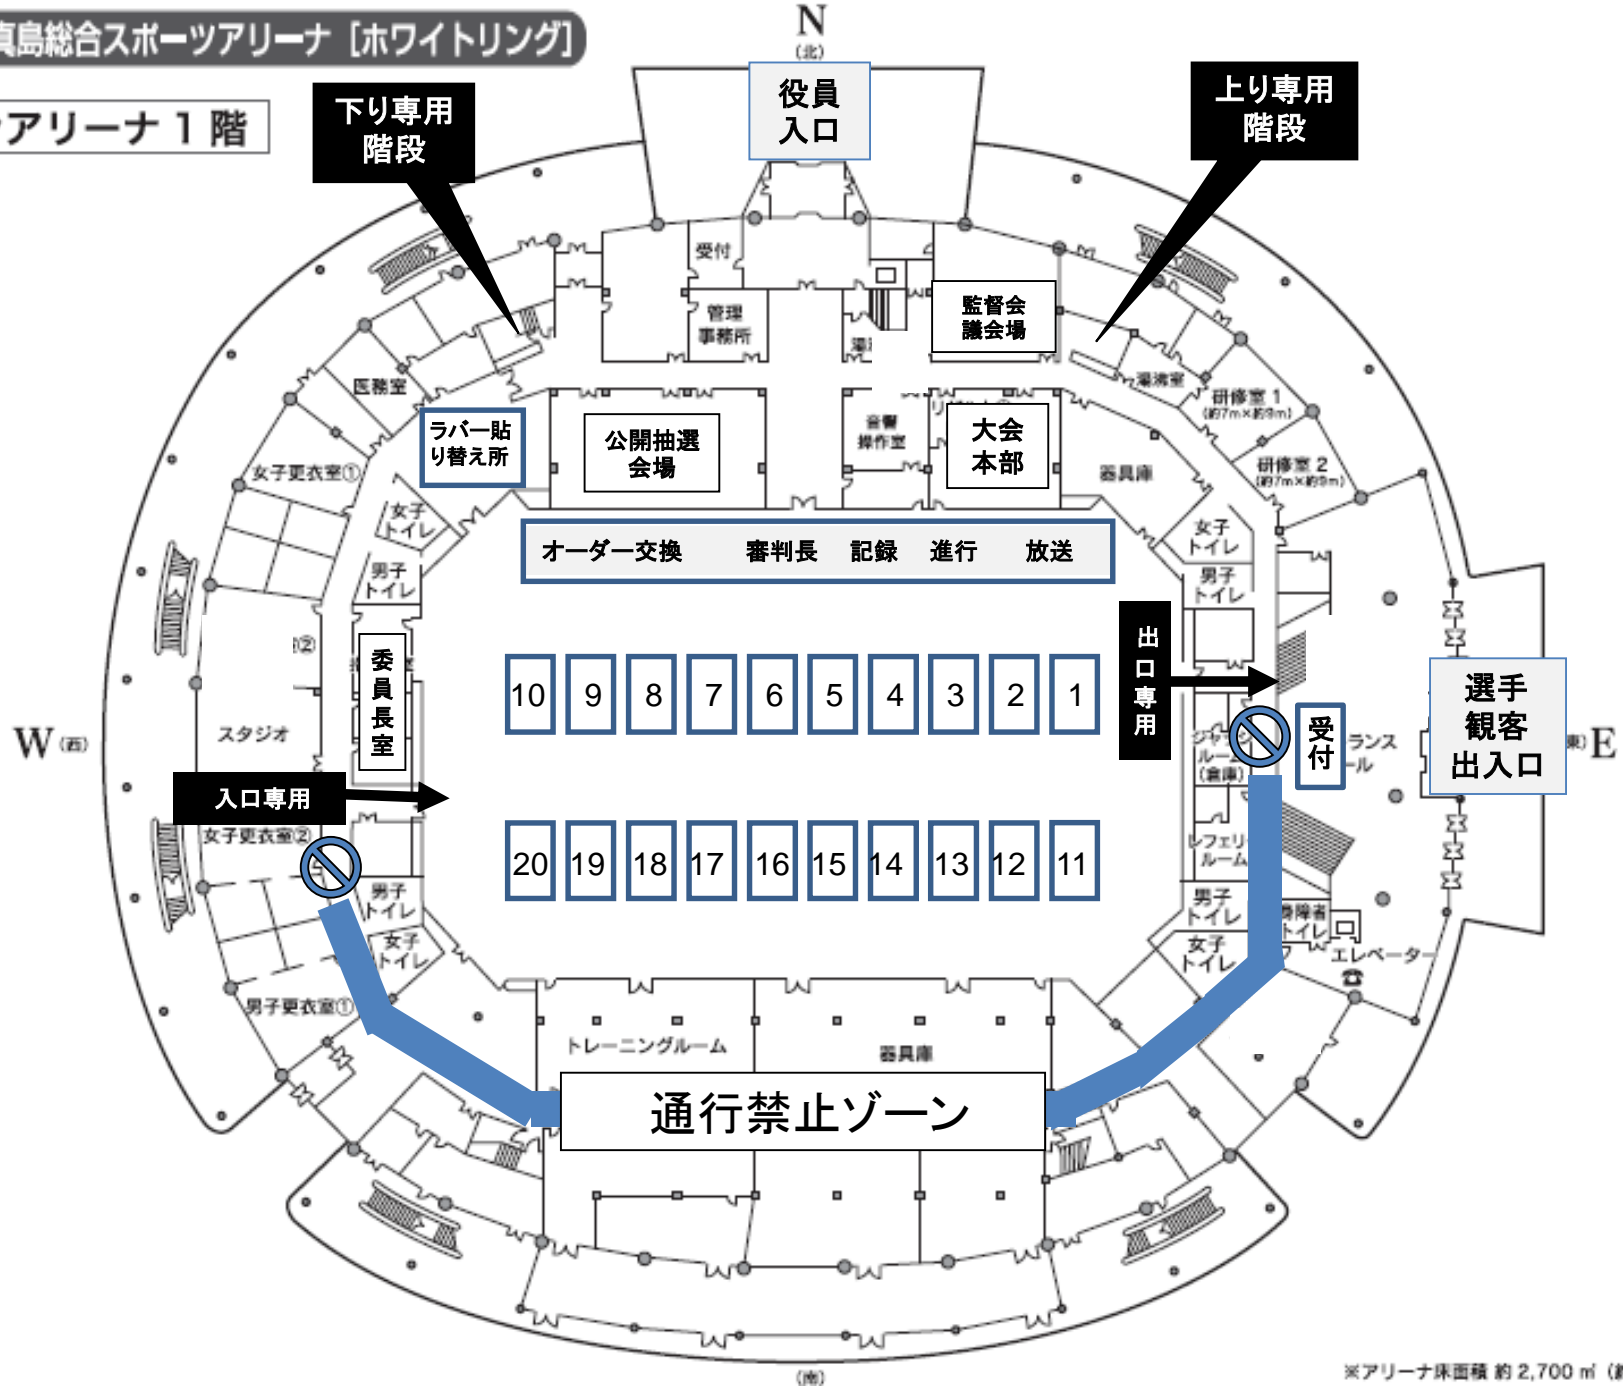

長野市真島総合スポーツアリーナ [ホワイトリング]

メインアリーナ 1階

下り専用
階段

上り専用
階段

役員
入口

ラバー貼
り替え所

公開抽選
会場

大会
本部

監督会
議会場

オーダー交換 審判長 記録 進行 放送

10 9 8 7 6 5 4 3 2 1

20 19 18 17 16 15 14 13 12 11

出口専用

選手
観客
出入口

入口専用

通行禁止ゾーン

(南)

※アリーナ床面積 約 2,700㎡ (約 66m× 約 41m)

メインアリーナ観客席