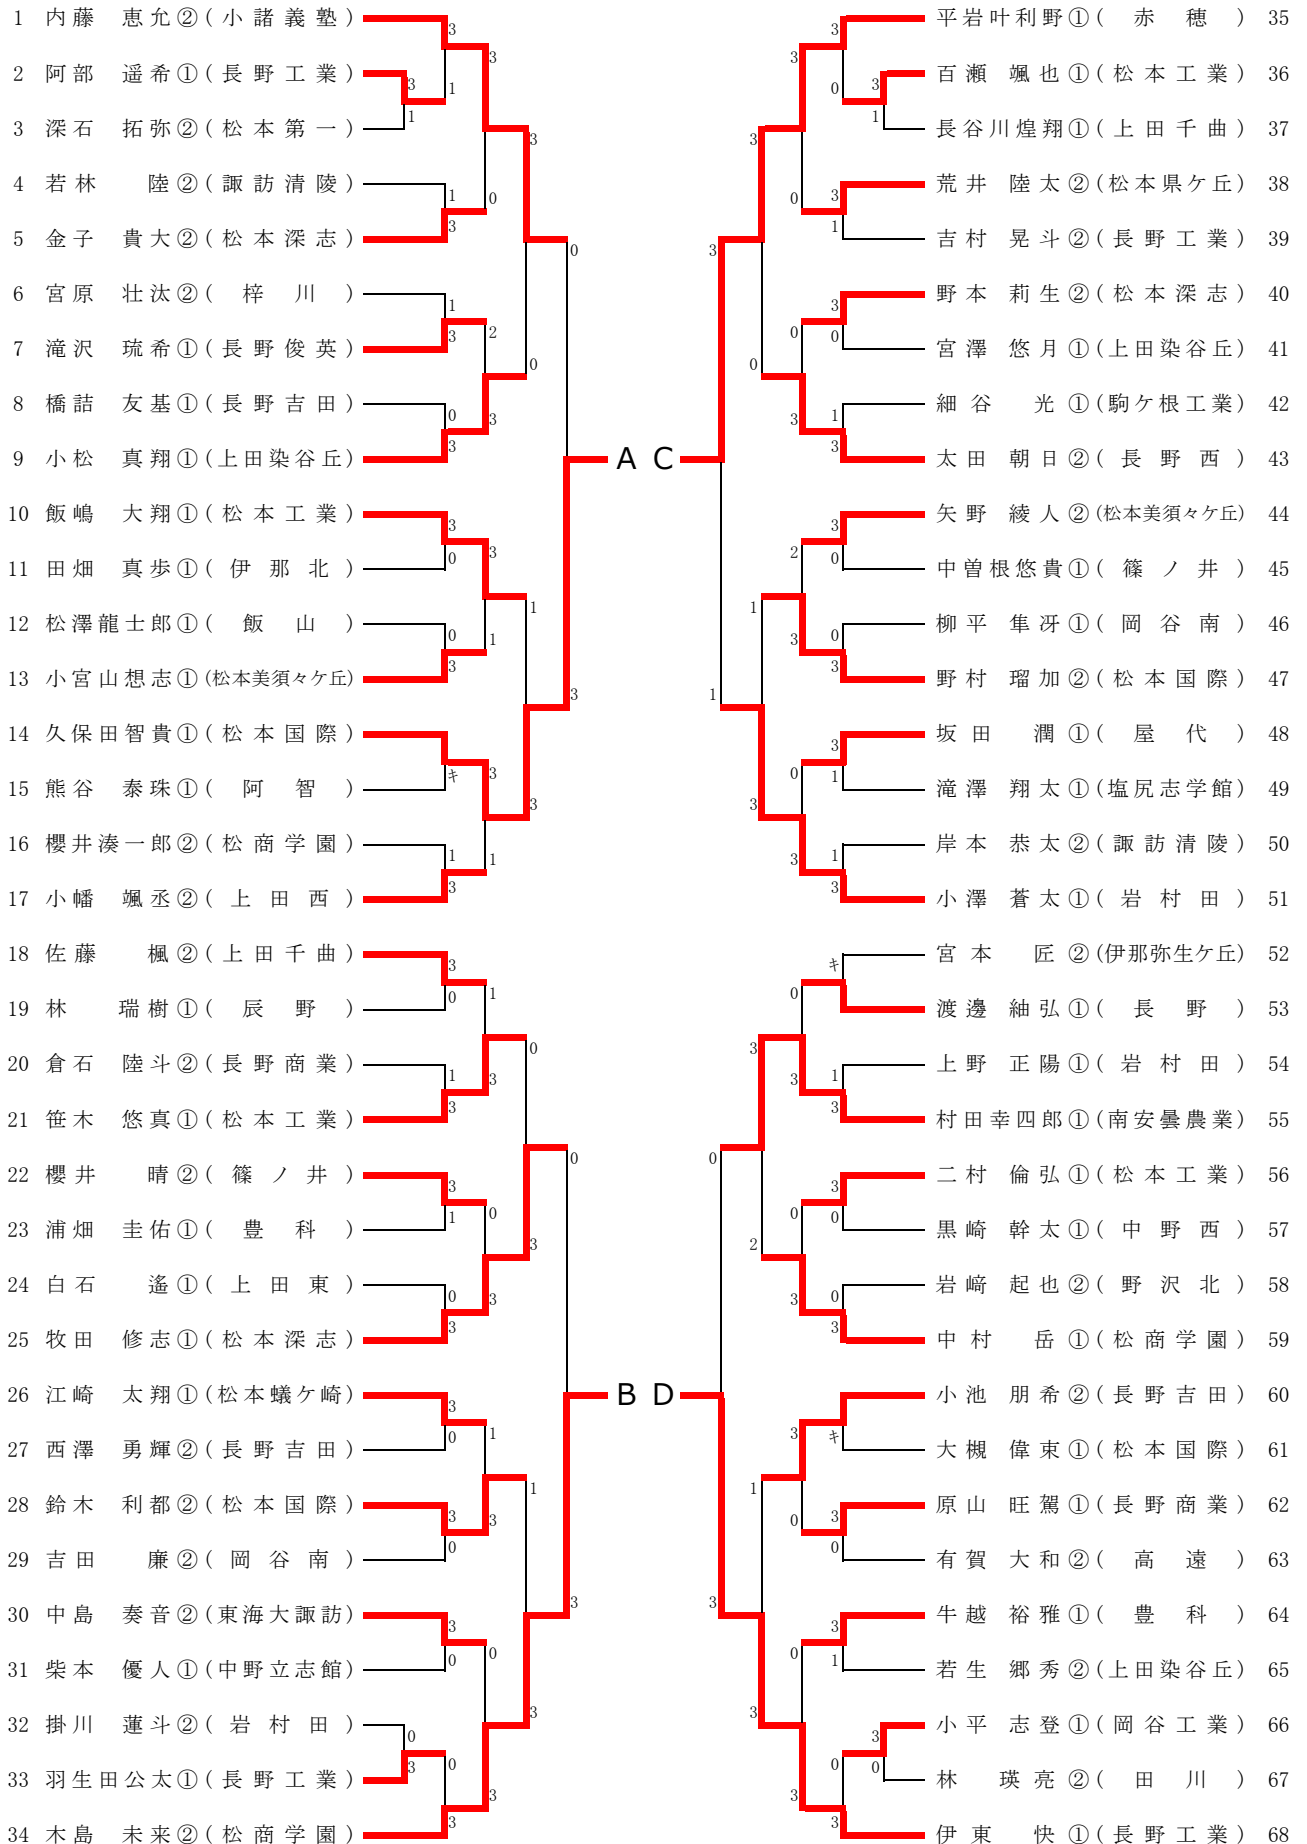

令和8年度 中部日本卓球選手権大会(ジュニアの部) 長野県予選会

男子シングルス(1)