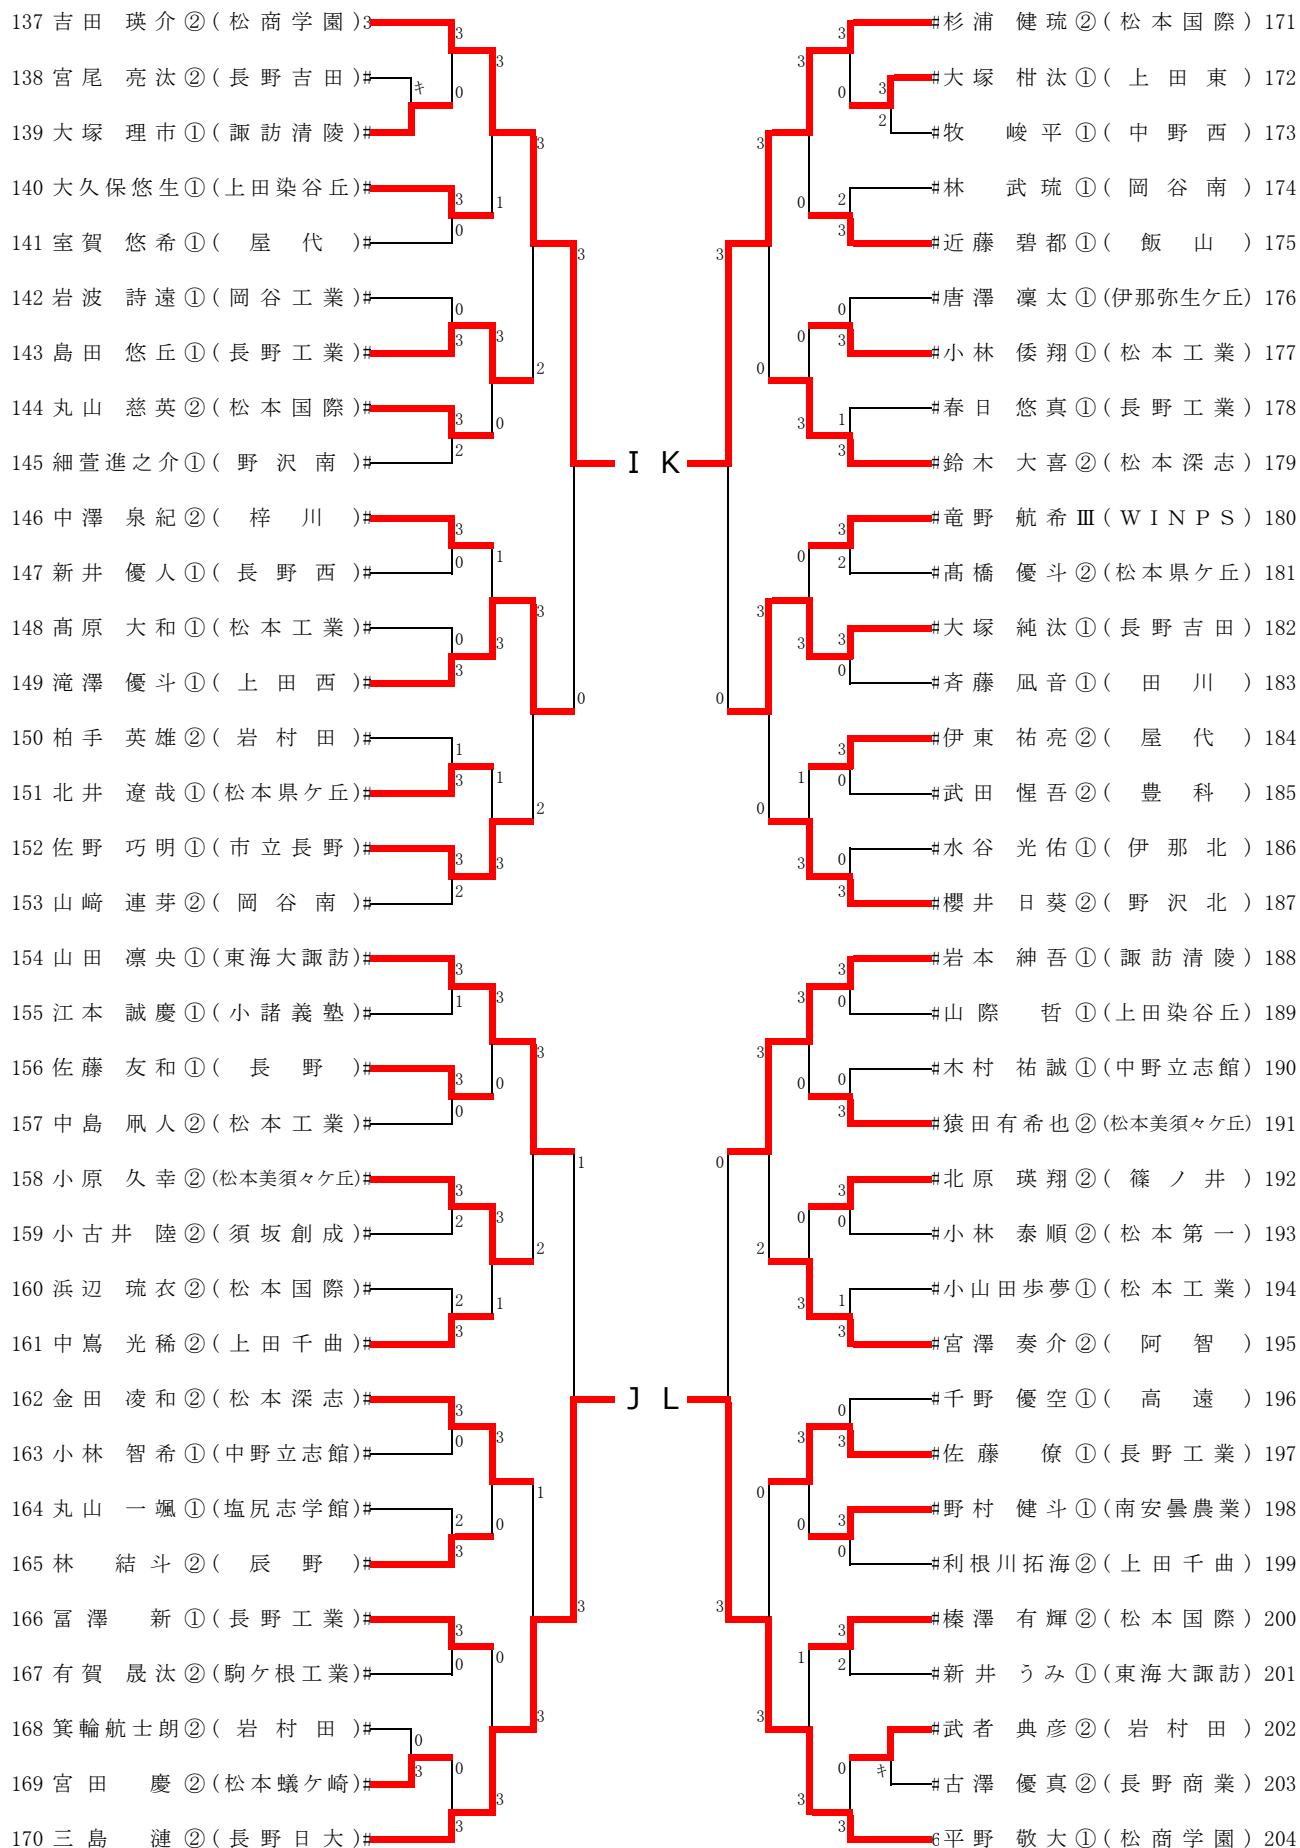

男子シングルス (3)