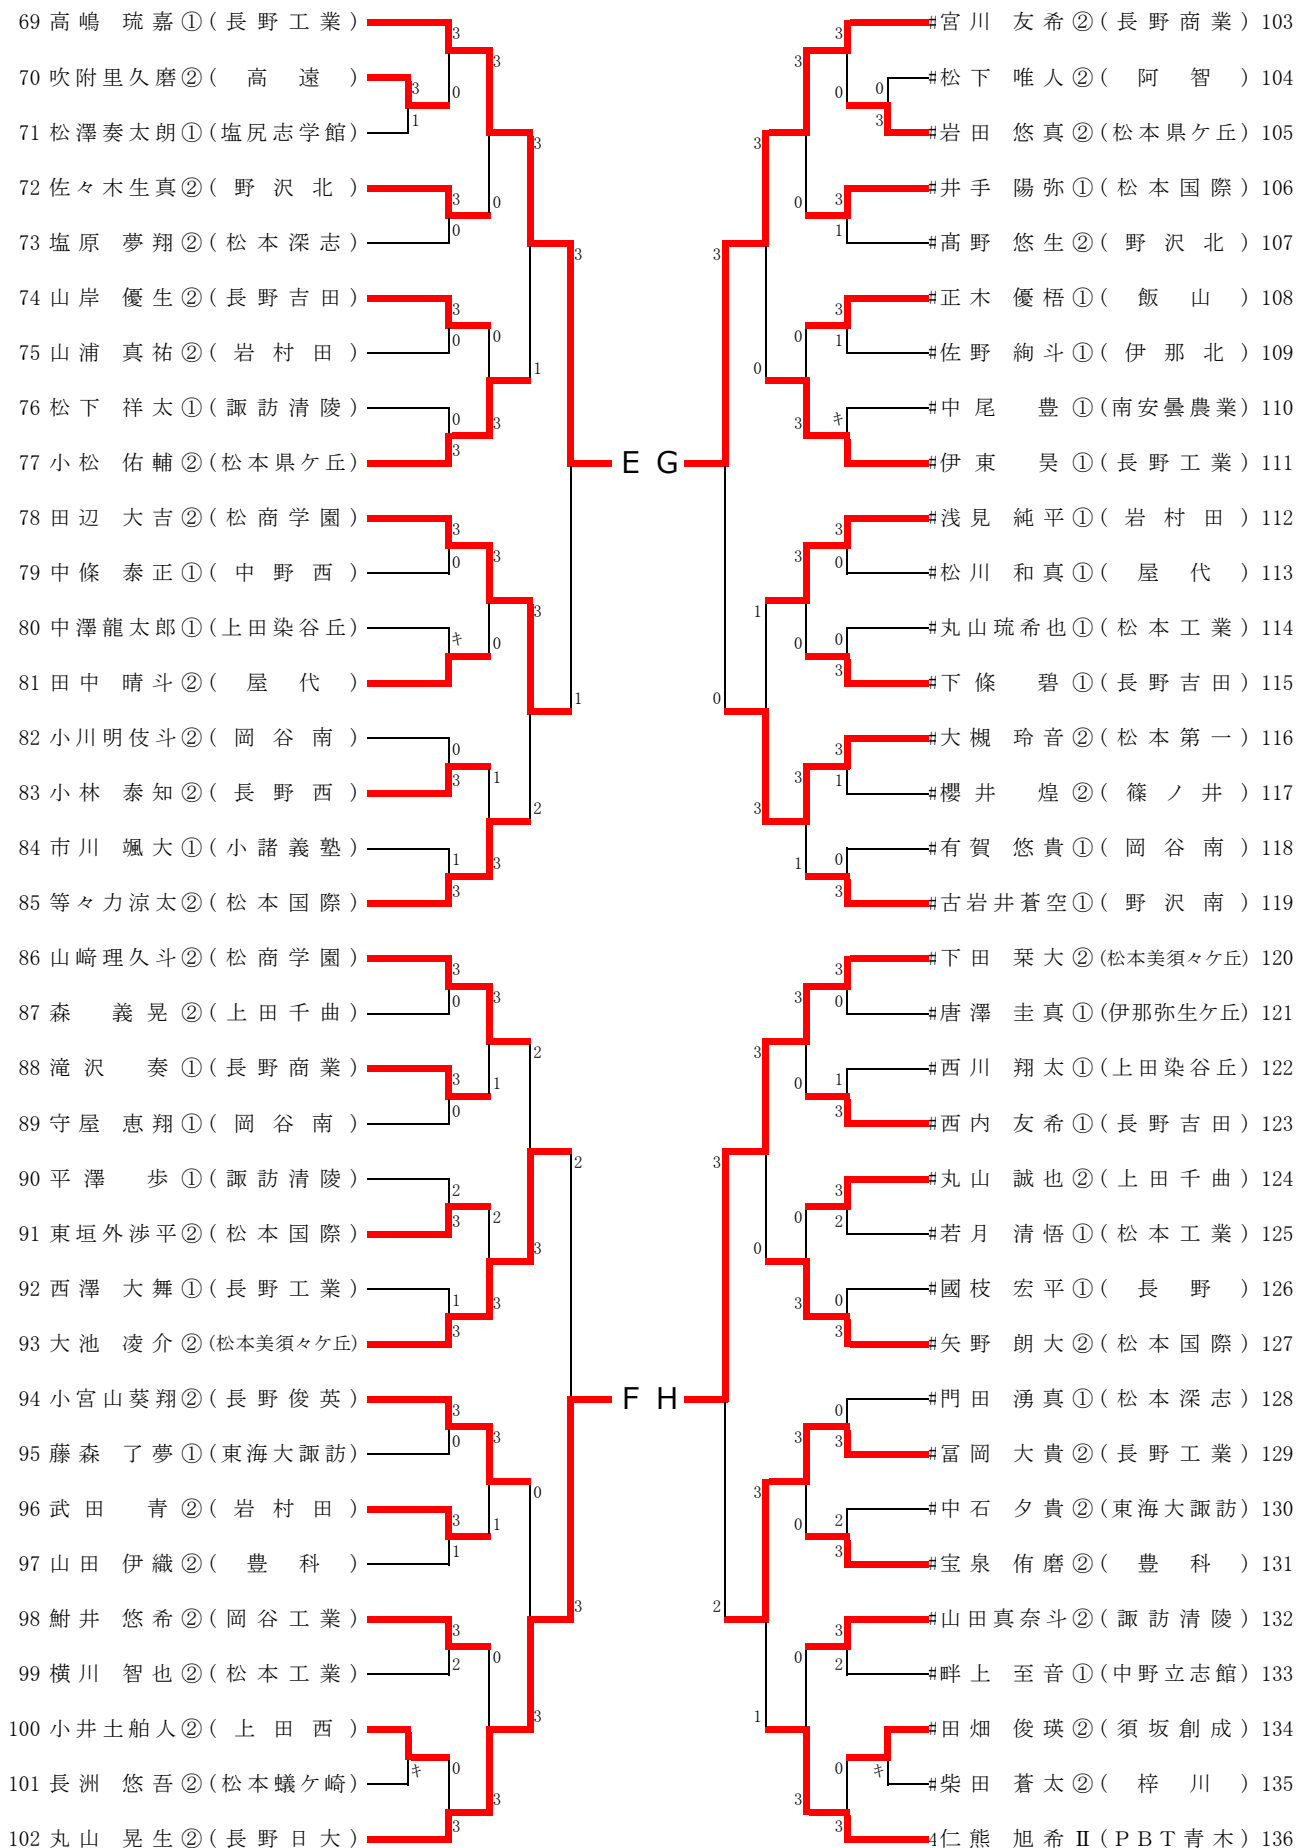

男子シングルス (2)