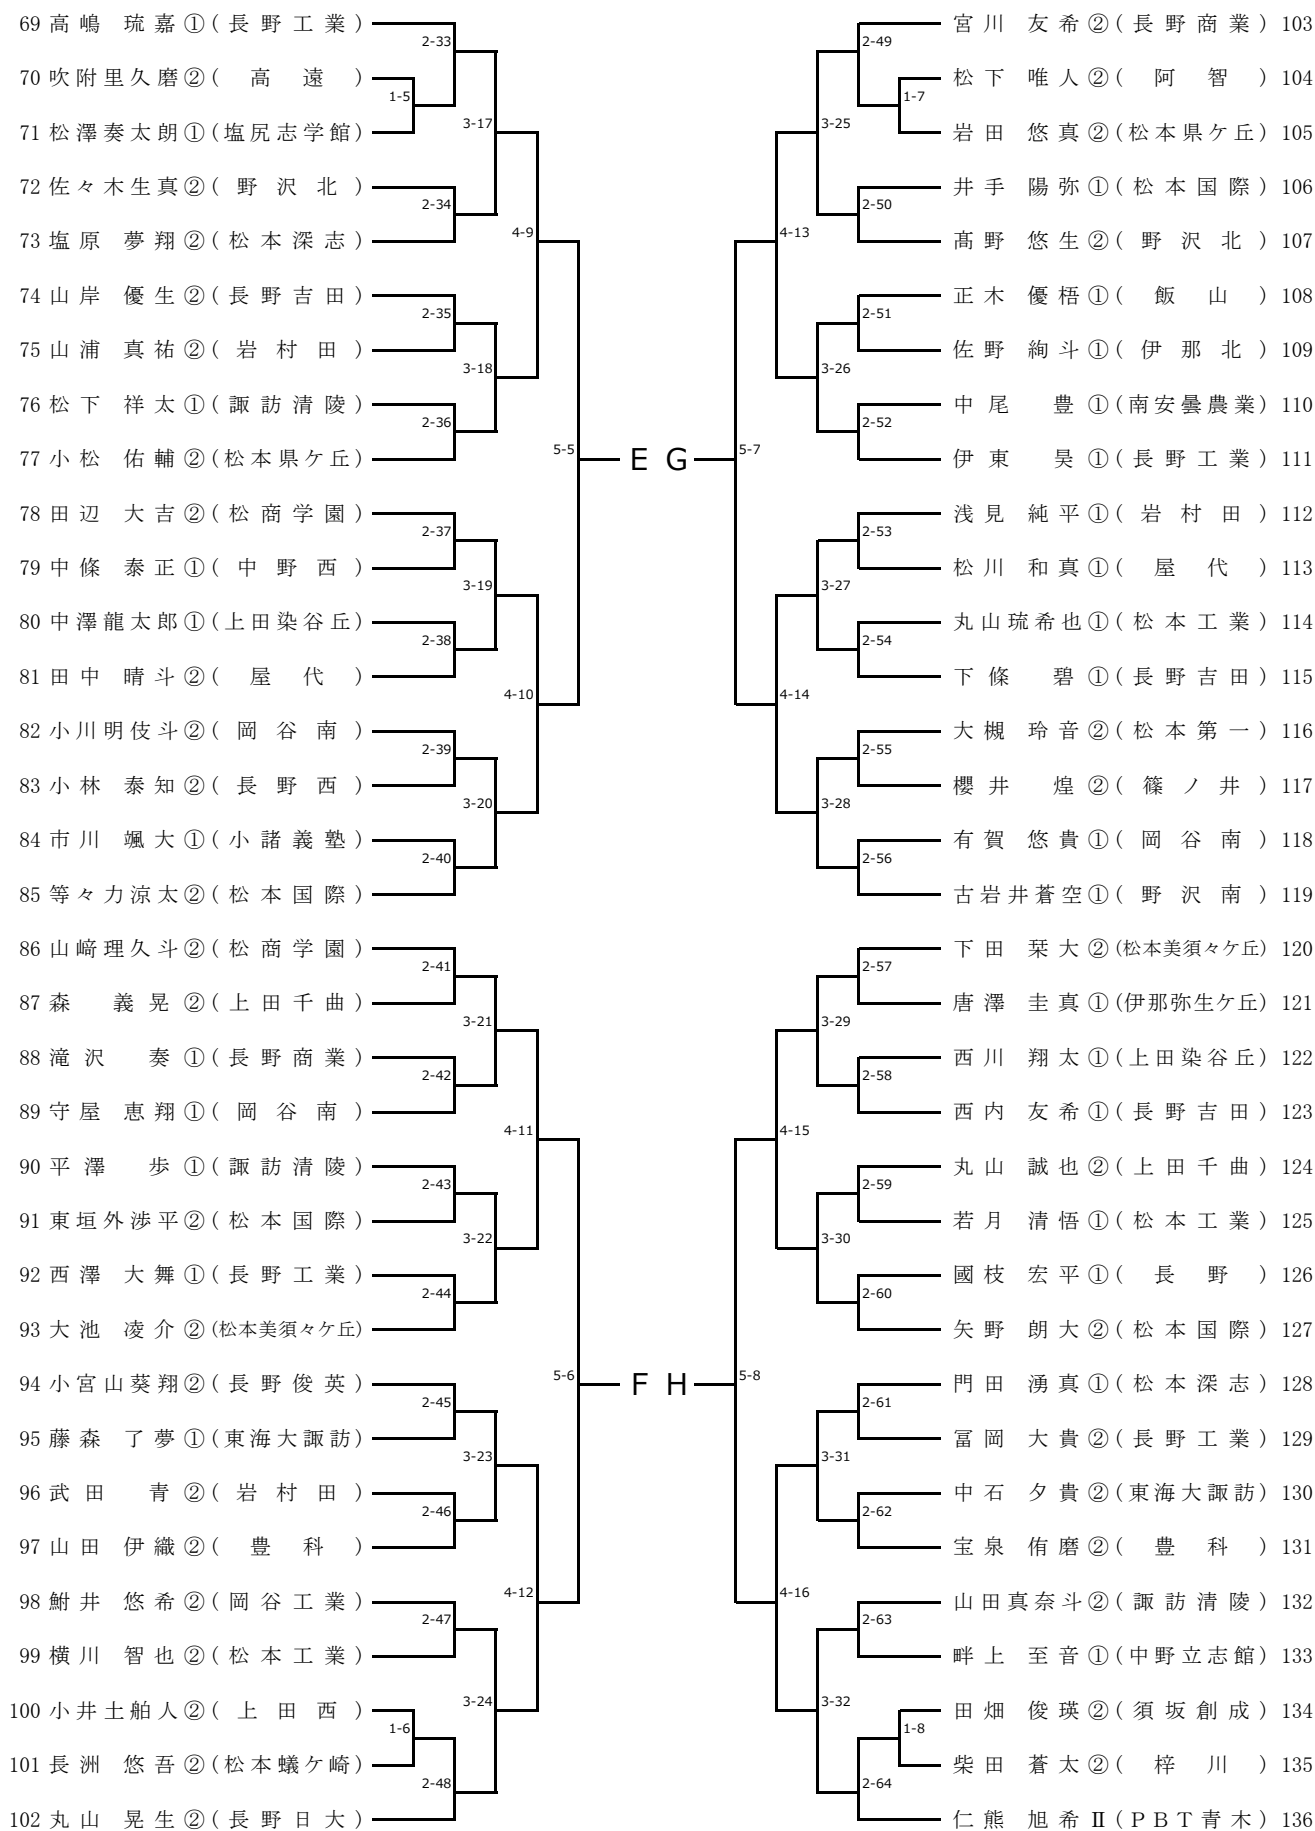

男子シングルス (2)