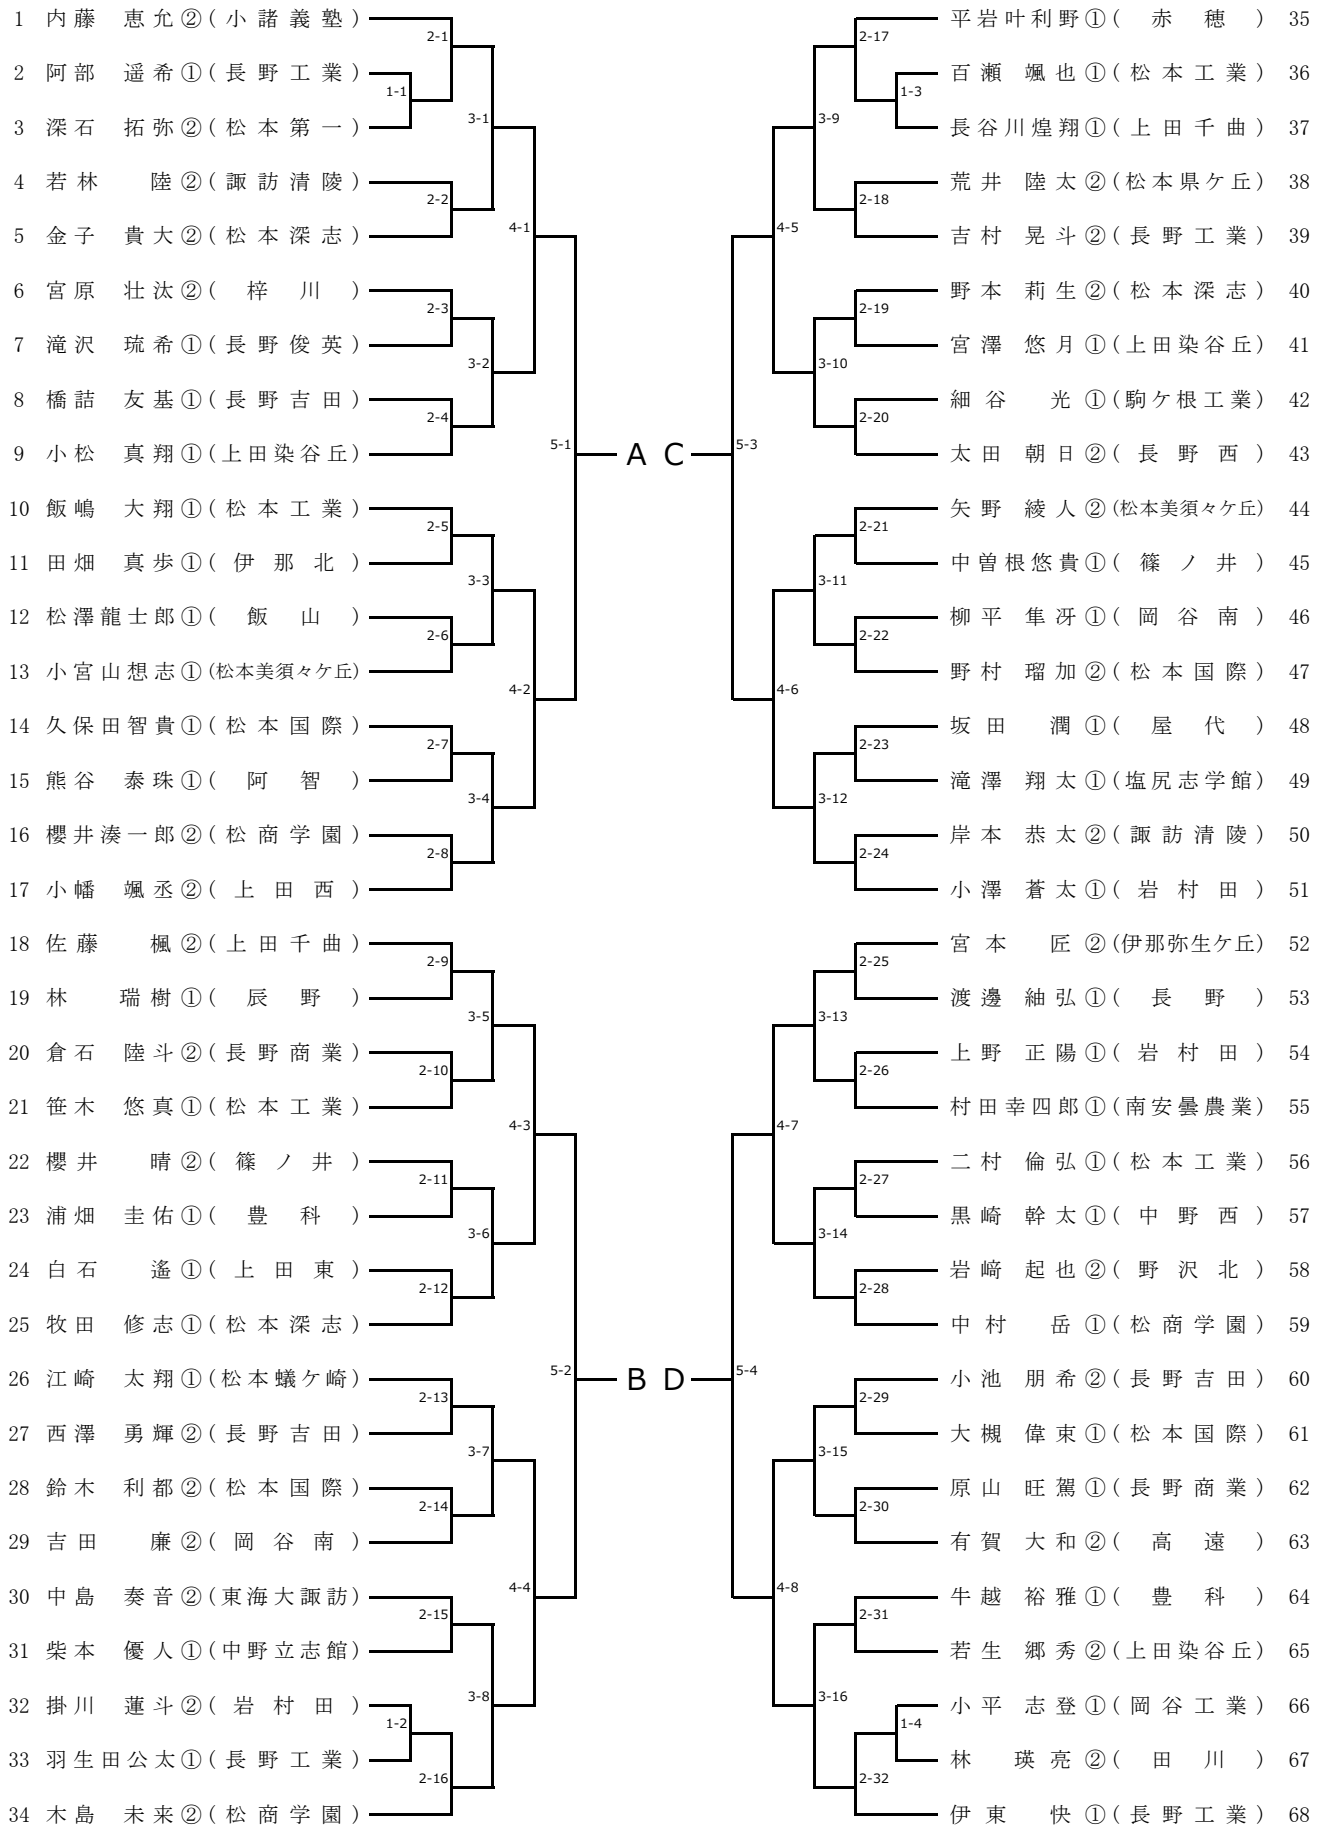

令和8年度 中部日本卓球選手権大会(ジュニアの部) 長野県予選会

男子シングルス(1)