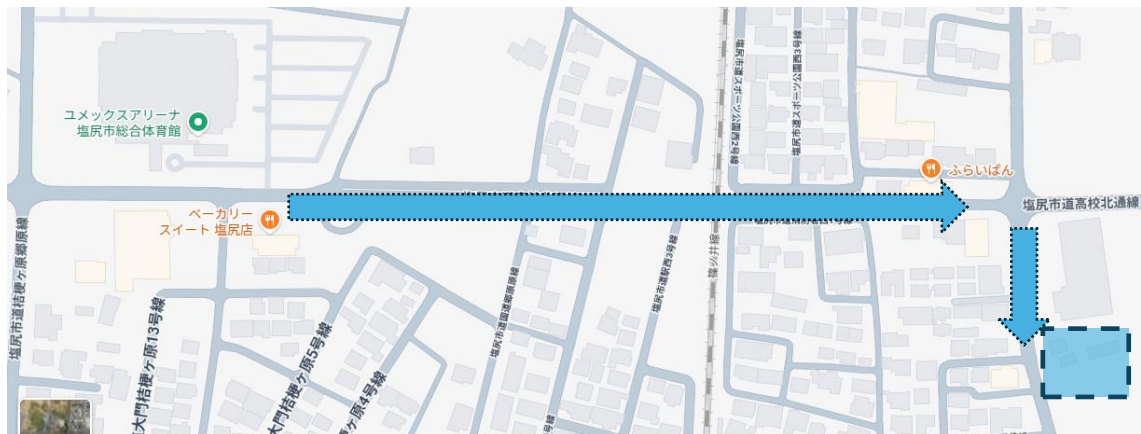

## 駐車場について

ユメックスアリーナの駐車場は下記のようにお願いします。

上記の駐車場が満車の際には、28日29日については塩尻消防署の南にある砂利に駐車してください。

30日については、松本歯科大学の職員駐車場を利用してください。