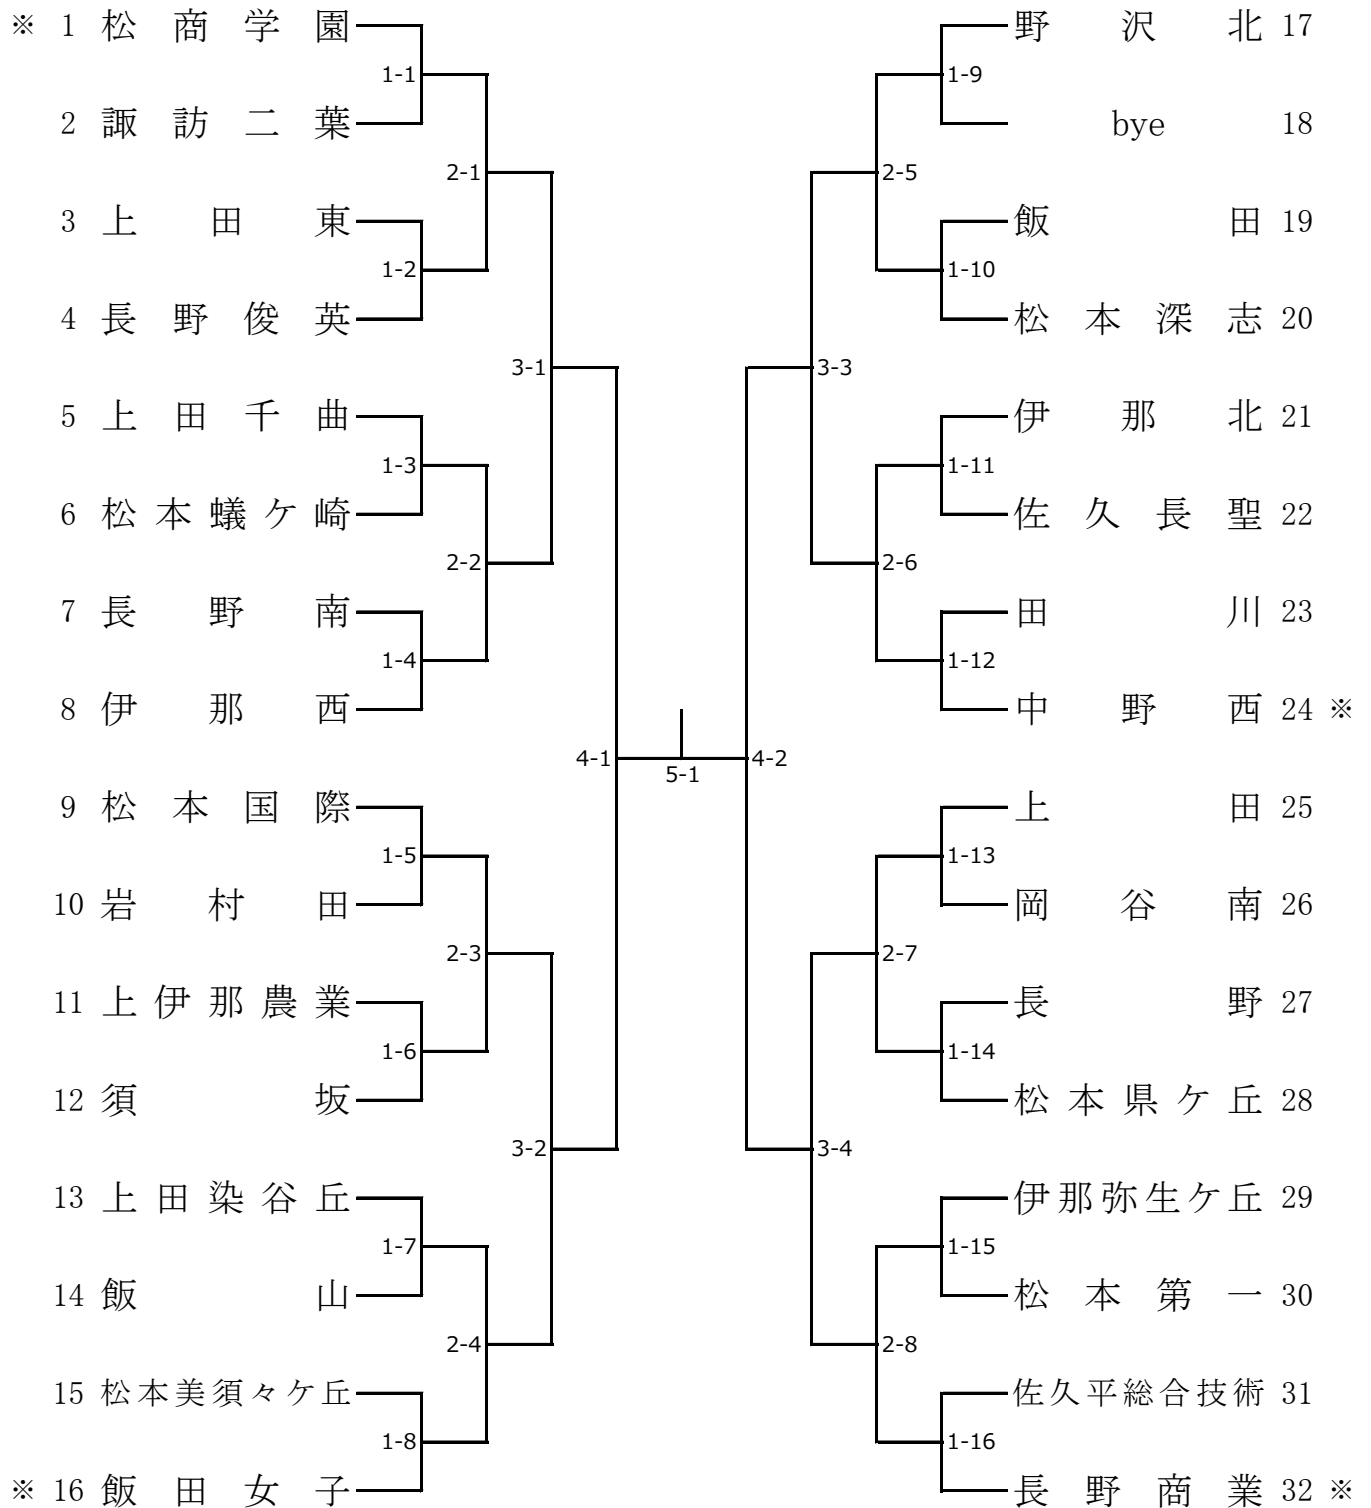

令和6年度長野県高等学校新人体育大会 卓球競技大会  
男子学校対抗(B・T)

[北信越代表順位決定戦]

令和6年度長野県高等学校新人体育大会 卓球競技大会  
女子学校対抗(G・T)

[北信越代表順位決定戦]

# 令和6年度長野県高等学校新人体育大会 卓球競技大会 男子シングルス(B・S)

令和6年度長野県高等学校新人体育大会 卓球競技大会  
女子シングルス〈G・S〉