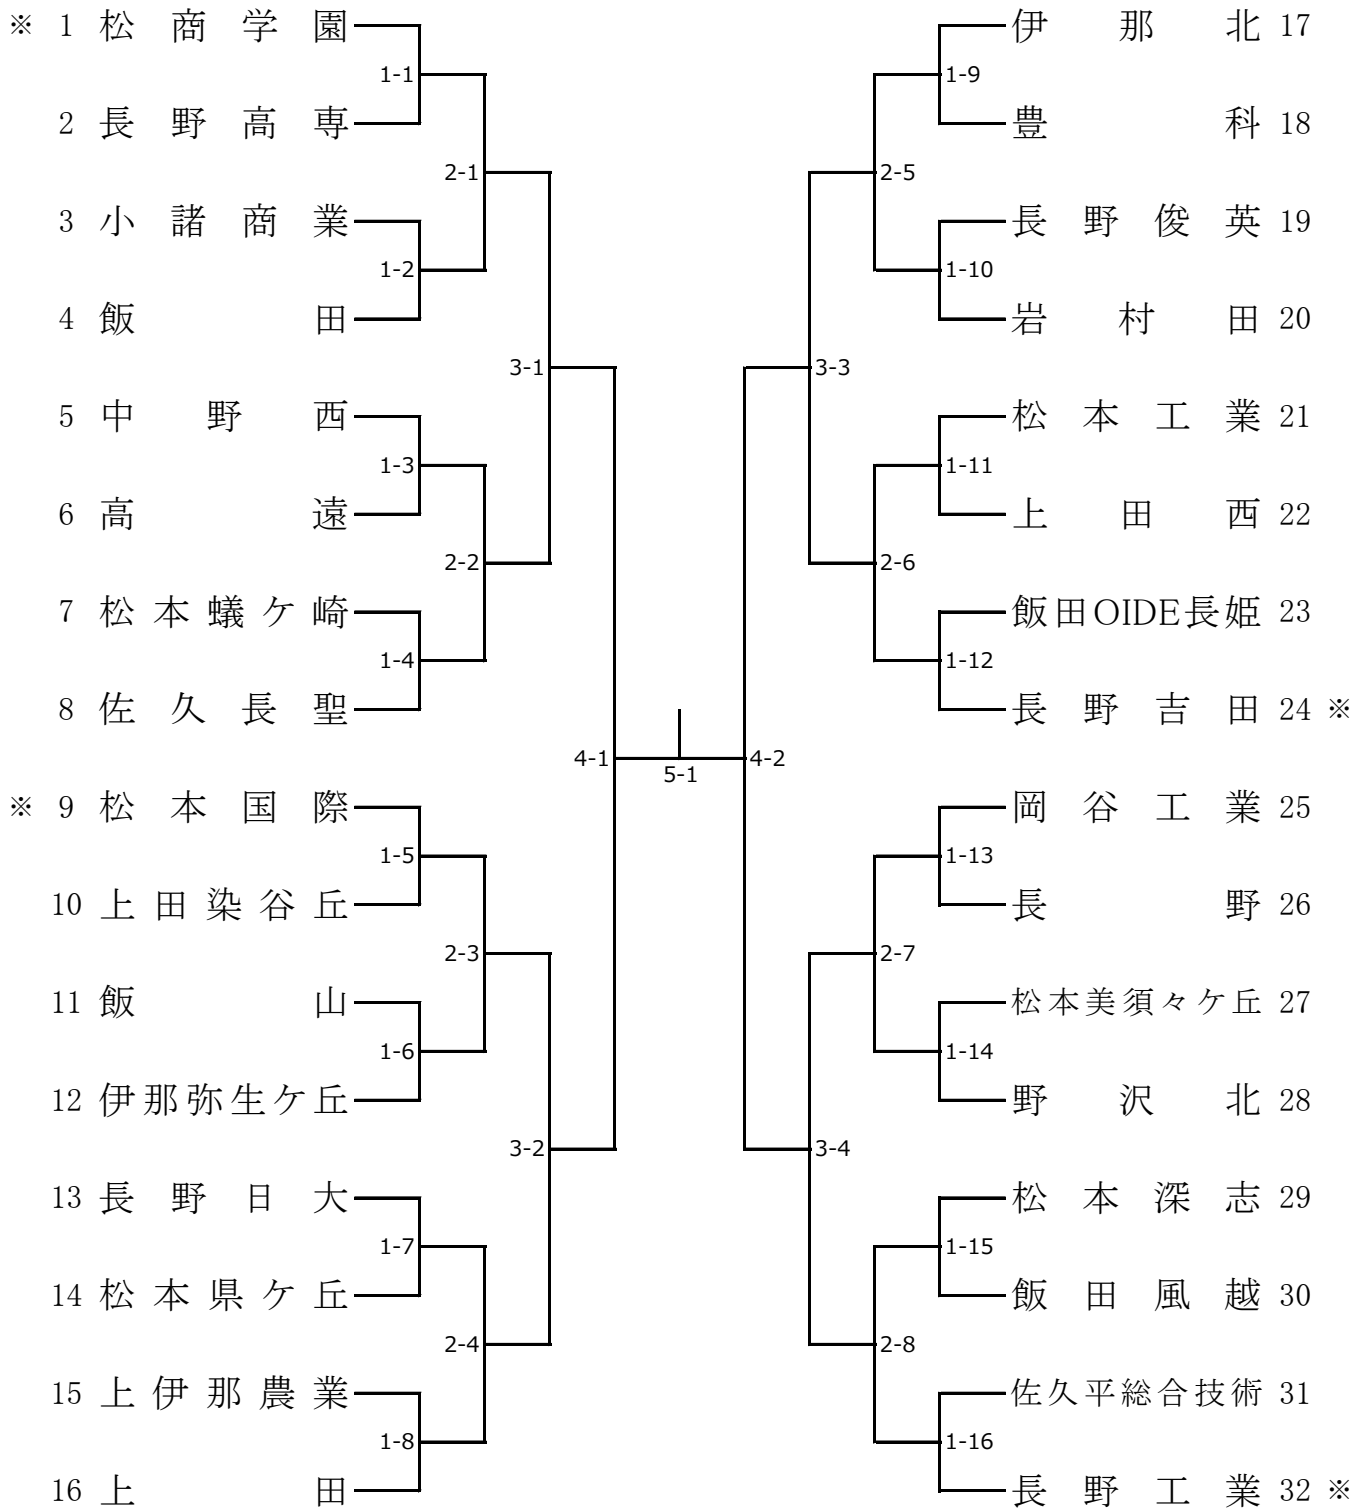

令和6年度長野県高等学校新人体育大会 卓球競技大会  
男子学校対抗(B・T)

[北信越代表順位決定戦]

令和6年度長野県高等学校新人体育大会 卓球競技大会  
女子学校対抗(G・T)

[北信越代表順位決定戦]

# 令和6年度長野県高等学校新人体育大会 卓球競技大会 男子シングルス(B・S)

令和6年度長野県高等学校新人体育大会 卓球競技大会  
女子シングルス〈G・S〉