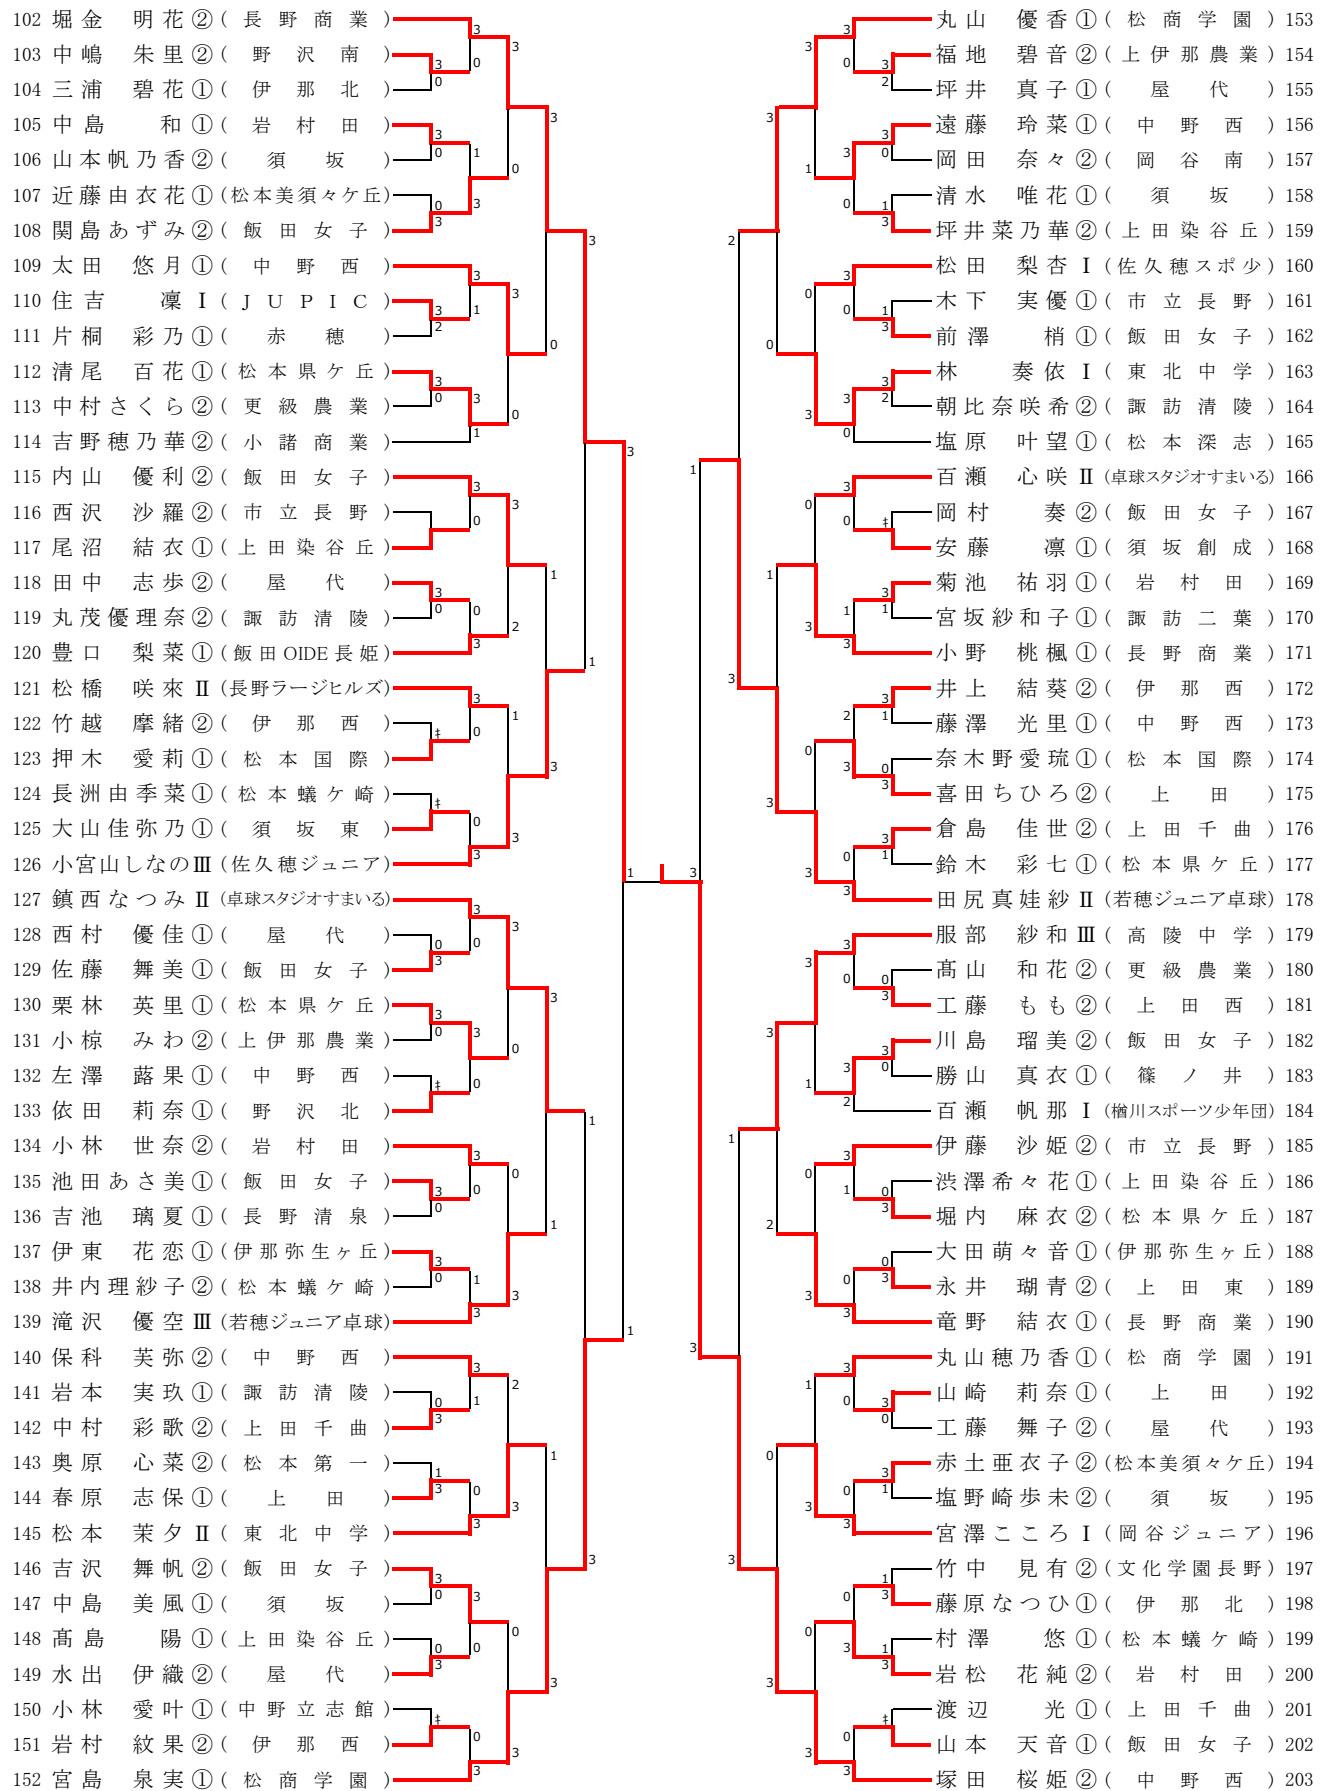

男子シングルス(1)

男子シングルス(2)

準決勝

1 原 圭佑②(松商学園) 3 1 今村 諒Ⅱ(長野 JTC) 171

男子シングルス (3)

準決勝

172 櫻井 颯良①(松商学園) 3 2 田中 翔大②(長野工業) 342

男子シングルス (4)

決勝

1 原 圭佑 ② (松商学園) 3 0 櫻井 颯良 ① (松商学園) 172

女子シングルス(1)

女子シングルス (2)

決勝

1 増田 華 ② (松商学園) 3 1 塚田 桜姫 ② (中野西) 203