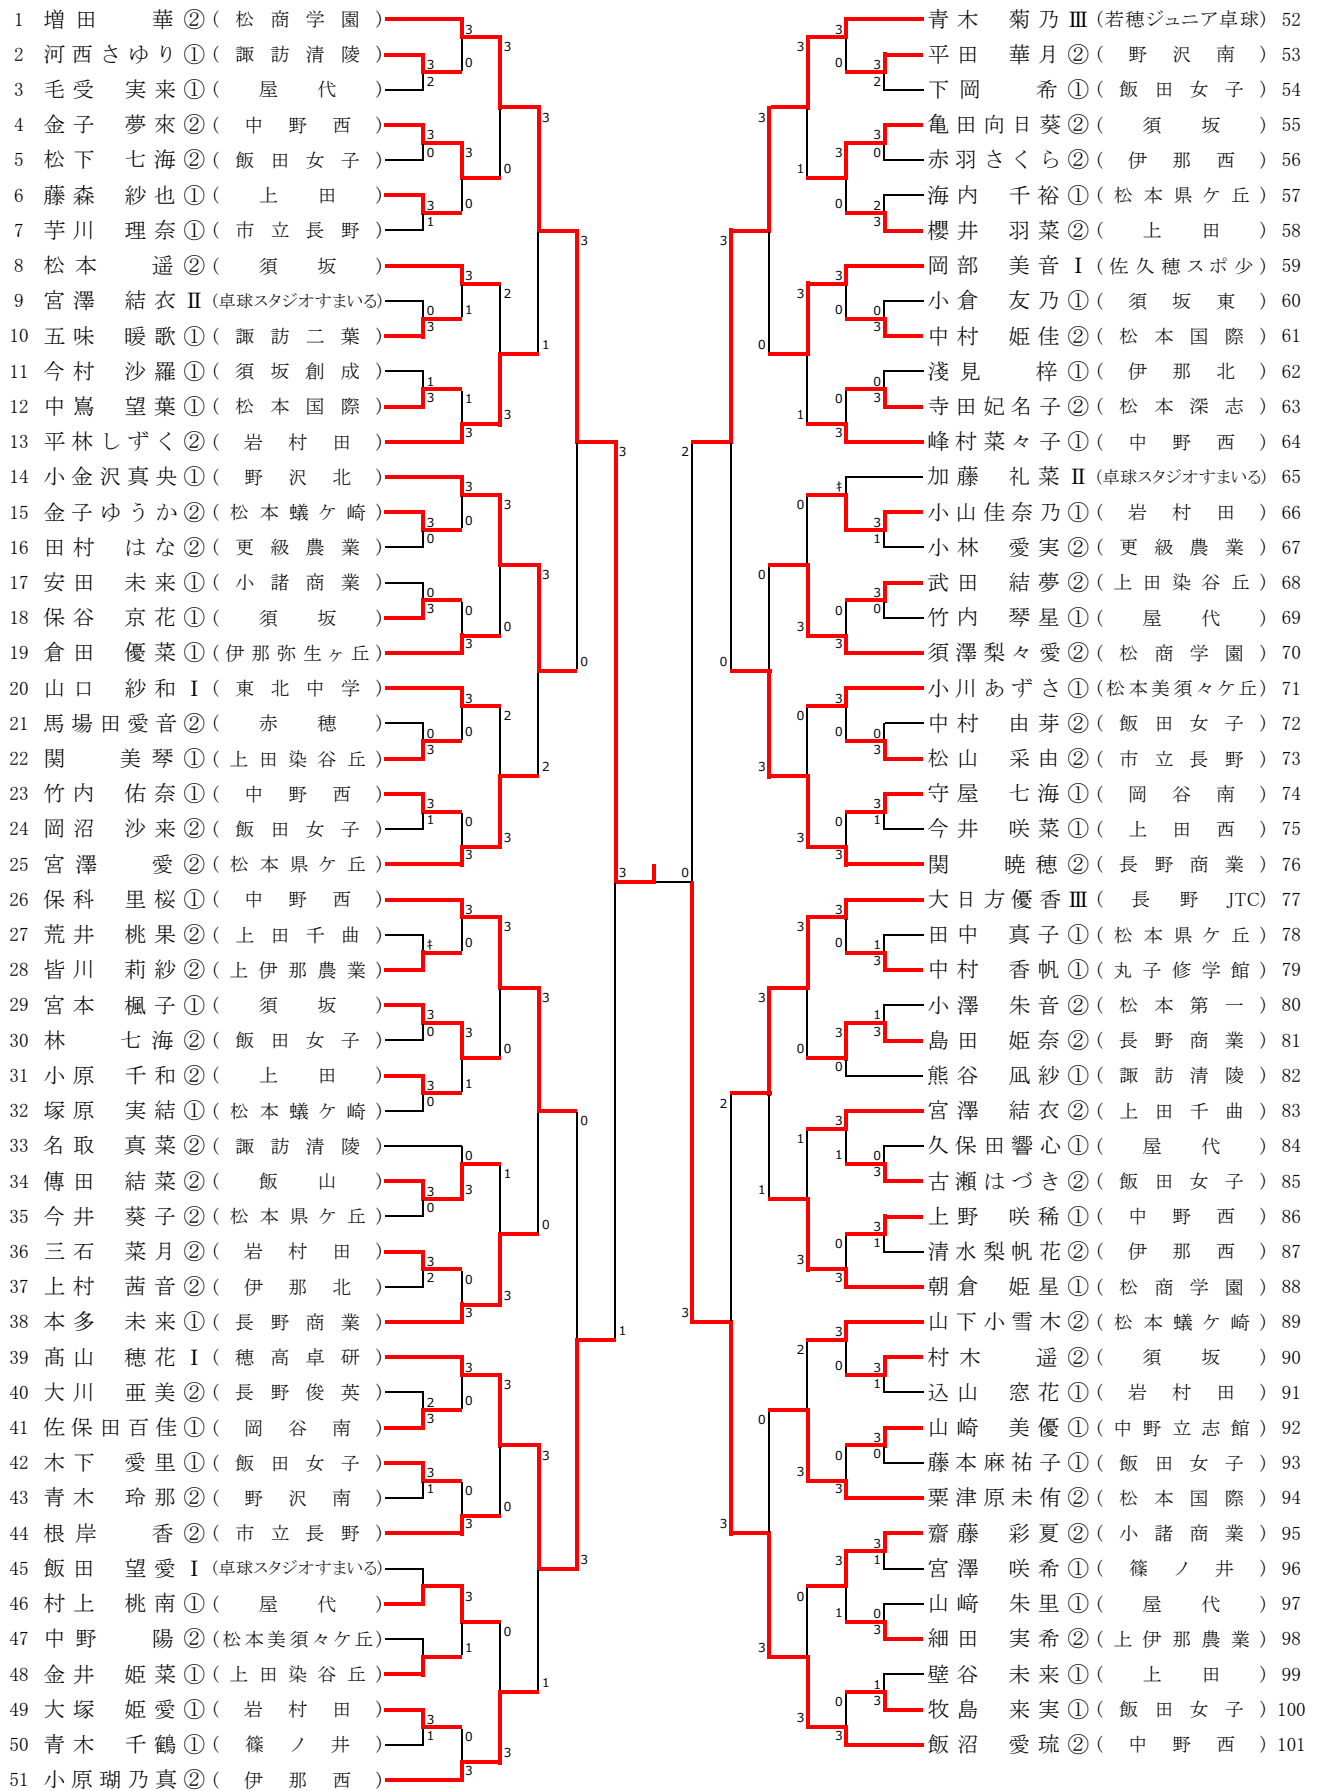

男子シングルス(1)

男子シングルス(2)

準決勝

1 原 圭佑②(松商学園) 3 1 今村 諒Ⅱ(長野 JTC) 171

男子シングルス (3)

準決勝

172 櫻井 颯良①(松商学園) 3 2 田中 翔大②(長野工業) 342

男子シングルス (4)

決勝

1 原 圭佑 ② (松商学園) 3 0 櫻井 颯良 ① (松商学園) 172

女子シングルス(1)

女子シングルス (2)

決勝

1 増田 華 ② (松商学園) 3 1 塚田 桜姫 ② (中野西) 203