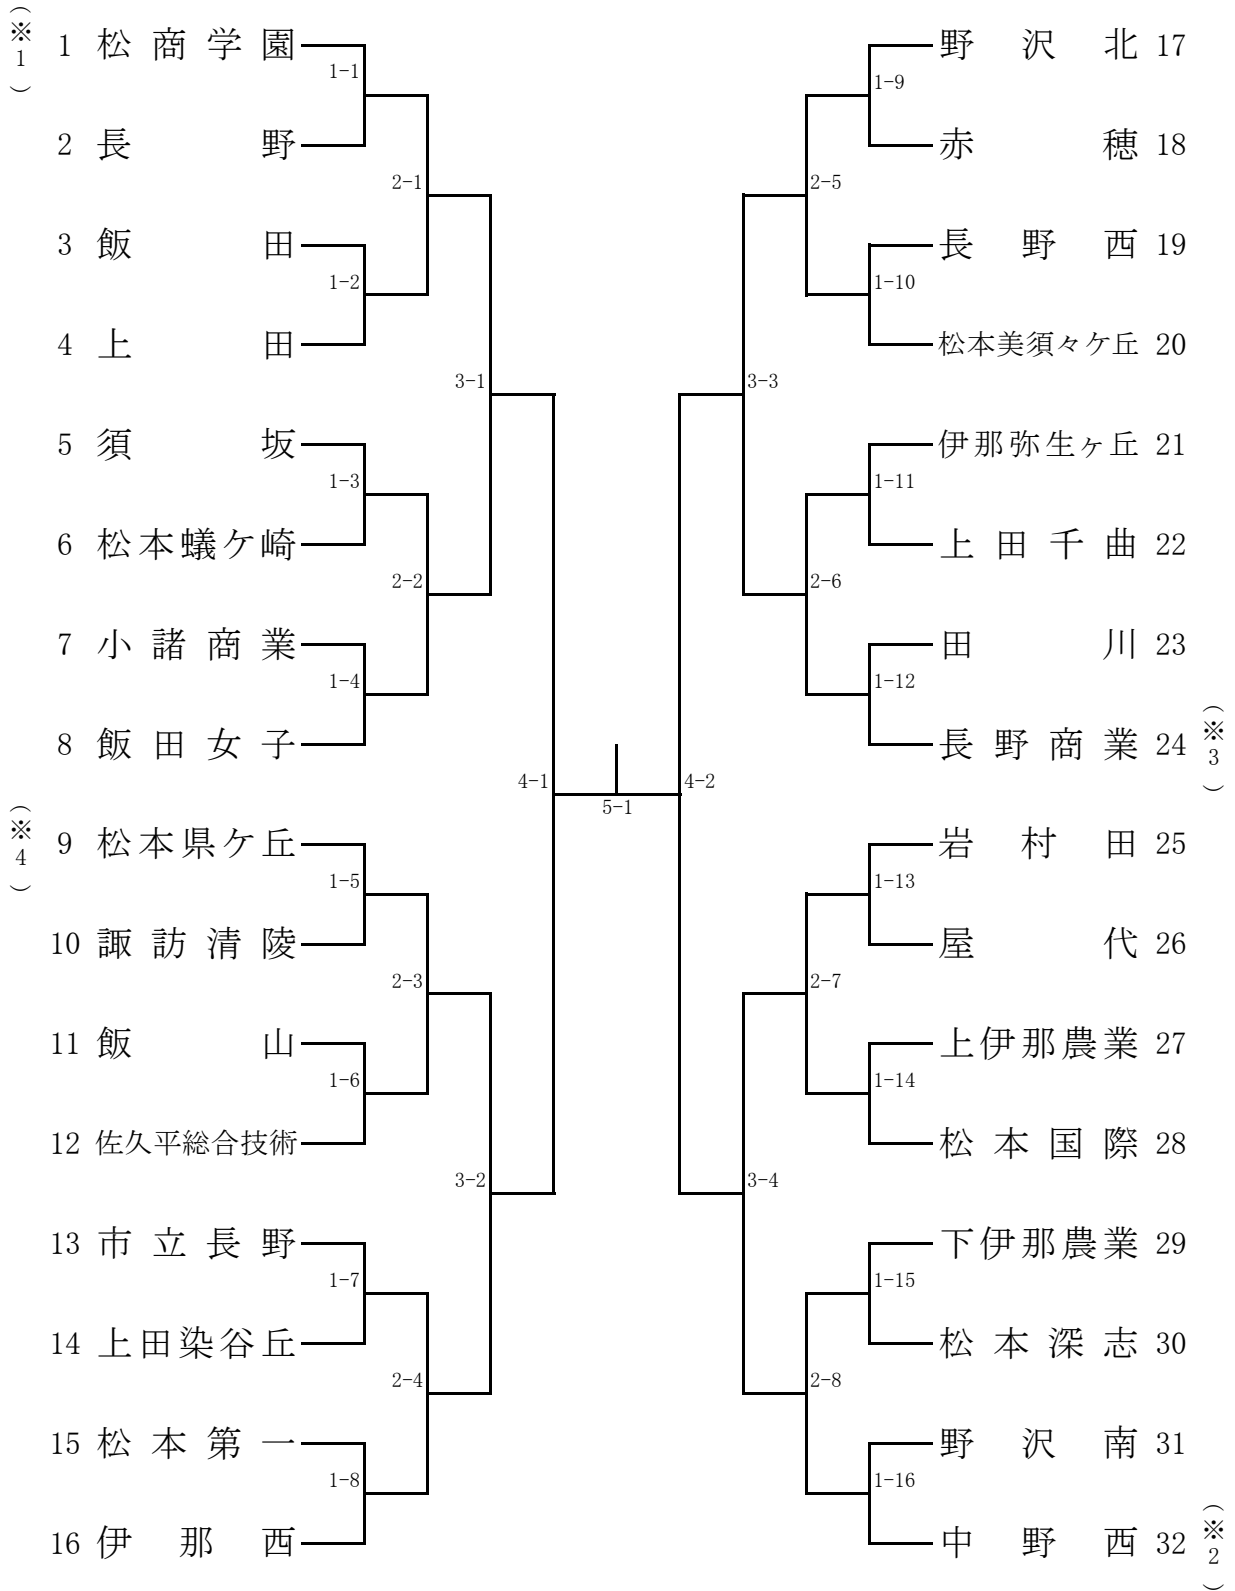

令和4年度長野県高等学校総合体育大会 卓球競技会  
男子学校対抗(B・T)

[3位決定戦]

令和4年度長野県高等学校総合体育大会 卓球競技会  
女子学校対抗(G・T)

[3位決定戦]

令和4年度長野県高等学校総合体育大会 卓球競技  
男子ダブルス(B・D)

1	召田 聡世③ (長野工業)	田中 翔大②	2-1	伊藤 拓真③ (飯田)	折山 直幹③	25
2	木下 大也③ (飯田OIDE長姫)	木下 裕也②	1-1	山浦 光陽③ (野沢北)	岩間 俊忠②	26
3	小熊 陽斗② (小諸商業)	柳澤 彪吾②	3-1	中村 遥斗③ (都市大塩尻)	小河原 悠真③	27
4	大池 篤生③ (松本県ヶ丘)	金澤 梁③	1-2	大内 勇介③ (長野商業)	原山 一蒔③	28
5	小口 雄大② (長野日大)	西澤 寛人①	2-2	逢沢 岳裕② (岡谷工業)	渡邊 光星②	29
6	乙黒 拓海③ (岡谷工業)	大槻 誉②	4-1	半田 悠翔③ (小諸商業)	古屋 耕輝①	30
7	今井 亮大③ (野沢北)	中田 優③	2-3	原 步夢③ (松商学園)	小野 公聖②	31
8	北澤 志門③ (松本蟻ヶ崎)	片瀬 光稀②	1-3	城井 英彰③ (須坂)	持田 夏輝③	32
9	黒河内 上生② (伊那北)	上田 達也②	3-2	川上 晃生③ (上田染谷丘)	小森 優雅③	33
10	伊藤 翼② (須坂)	高野 友博②	1-4	平野 光希③ (伊那北)	高嶋 斗夢③	34
11	嶋田 佳祐② (上田)	山岸 寛和②	2-4	池田 純② (豊科)	工藤 銀②	35
12	市川 真慈③ (松商学園)	原 圭佑②	5-1	大池 俊魁③ (長野工業)	田口 雅也③	36
13	宮下 晴登③ (飯田風越)	伊藤 颯流星③	2-5	矢嶋 虹太③ (上田西)	小泉 練③	37
14	山口 響平③ (篠ノ井)	仲俣 昂流②	1-5	塩澤 尚③ (飯田風越)	小池 真央②	38
15	荒川 航太③ (上田東)	三井 颯太②	3-3	宮田 怜② (松本深志)	鈴木 史人②	39
16	五十嵐 啓太② (松本工業)	久保 純貴②	1-6	原田 凌斗③ (長野工業)	宮澤 望①	40
17	岡 翔真② (上伊那農業)	田中 真空①	2-6	佐藤 祐介② (上田)	太田 淳之祐②	41
18	山崎 葵生③ (長野工業)	竹内 洸輔③	4-2	丸山 一樹③ (伊那北)	有賀 叶③	42
19	下村 勘太郎③ (松商学園)	百瀬 文翔②	2-7	竹内 蒼空③ (屋代)	森下 泰聖③	43
20	近藤 光馬② (佐久長聖)	竹内 涉真②	1-7	大畑 壱成② (松本美須ヶヶ丘)	田沼 凛空②	44
21	安江 圭生③ (伊那北)	向中 野雄太③	3-4	渡辺 翔太③ (上田東)	沓掛 圭斗③	45
22	宮川 拓実③ (長野商業)	山岸 歩③	1-8	宮下 飛鳥③ (高遠)	養田 陽向③	46
23	加野 貴久③ (都市大塩尻)	小林 一朗③	2-8	山下 光羽① (長野俊英)	名取 魁人①	47
24	宮澤 拓希② (上田)	小林 倫太郎②		松原 健也③ (松商学園)	櫻井 颯良①	48