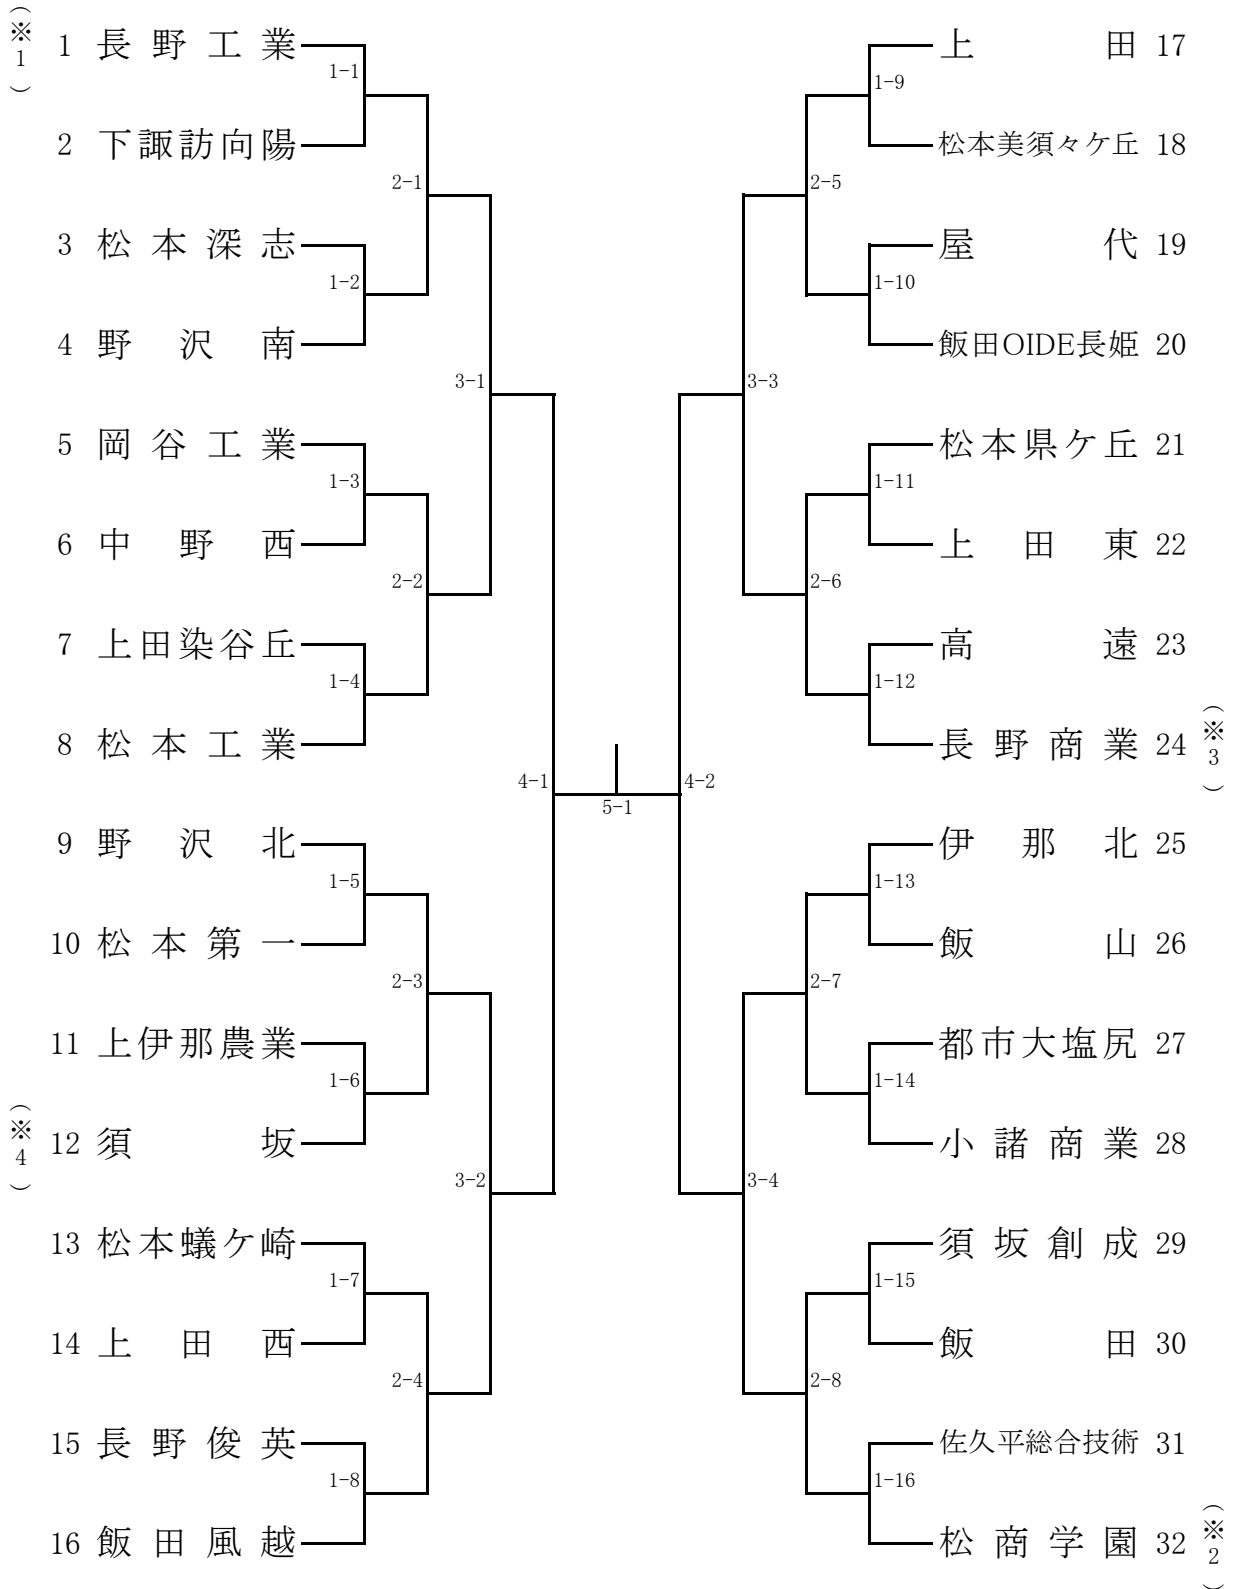

令和4年度長野県高等学校総合体育大会 卓球競技会  
男子学校対抗(B・T)

[3位決定戦]

令和4年度長野県高等学校総合体育大会 卓球競技会  
女子学校対抗(G・T)

[3位決定戦]

令和4年度長野県高等学校総合体育大会 卓球競技  
男子ダブルス(B・D)

1	召田 聡世③ (長野工業)	田中 翔大②	2-1	伊藤 拓真③ (飯田)	折山 直幹③	25
2	木下 大也③ (飯田OIDE長姫)	木下 裕也②	1-1	山浦 光陽③ (野沢北)	岩間 俊忠②	26
3	小熊 陽斗② (小諸商業)	柳澤 彪吾②	3-1	中村 遥斗③ (都市大塩尻)	小河原 悠真③	27
4	大池 篤生③ (松本県ヶ丘)	金澤 梁③	1-2	大内 勇介③ (長野商業)	原山 一蒔③	28
5	小口 雄大② (長野日大)	西澤 寛人①	2-2	逢沢 岳裕② (岡谷工業)	渡邊 光星②	29
6	乙黒 拓海③ (岡谷工業)	大槻 誉②	4-1	半田 悠翔③ (小諸商業)	古屋 耕輝①	30
7	今井 亮大③ (野沢北)	中田 優③	2-3	原 步夢③ (松商学園)	小野 公聖②	31
8	北澤 志門③ (松本蟻ヶ崎)	片瀬 光稀②	1-3	城井 英彰③ (須坂)	持田 夏輝③	32
9	黒河内 上生② (伊那北)	上田 達也②	3-2	川上 晃生③ (上田染谷丘)	小森 優雅③	33
10	伊藤 翼② (須坂)	高野 友博②	1-4	平野 光希③ (伊那北)	高嶋 斗夢③	34
11	嶋田 佳祐② (上田)	山岸 寛和②	2-4	池田 純② (豊科)	工藤 銀②	35
12	市川 真慈③ (松商学園)	原 圭佑②	5-1	大池 俊魁③ (長野工業)	田口 雅也③	36
13	宮下 晴登③ (飯田風越)	伊藤 颯流星③	2-5	矢嶋 虹太③ (上田西)	小泉 練③	37
14	山口 響平③ (篠ノ井)	仲俣 昂流②	1-5	塩澤 尚③ (飯田風越)	小池 真央②	38
15	荒川 航太③ (上田東)	三井 颯太②	3-3	宮田 怜② (松本深志)	鈴木 史人②	39
16	五十嵐 啓太② (松本工業)	久保 純貴②	1-6	原田 凌斗③ (長野工業)	宮澤 望①	40
17	岡 翔真② (上伊那農業)	田中 真空①	2-6	佐藤 祐介② (上田)	太田 淳之祐②	41
18	山崎 葵生③ (長野工業)	竹内 洸輔③	4-2	丸山 一樹③ (伊那北)	有賀 叶③	42
19	下村 勘太郎③ (松商学園)	百瀬 文翔②	2-7	竹内 蒼空③ (屋代)	森下 泰聖③	43
20	近藤 光馬② (佐久長聖)	竹内 涉真②	1-7	大畑 壱成② (松本美須ヶヶ丘)	田沼 凛空②	44
21	安江 圭生③ (伊那北)	向中 野雄太③	3-4	渡辺 翔太③ (上田東)	沓掛 圭斗③	45
22	宮川 拓実③ (長野商業)	山岸 歩③	1-8	宮下 飛鳥③ (高遠)	養田 陽向③	46
23	加野 貴久③ (都市大塩尻)	小林 一朗③	2-8	山下 光羽① (長野俊英)	名取 魁人①	47
24	宮澤 拓希② (上田)	小林 倫太郎②		松原 健也③ (松商学園)	櫻井 颯良①	48